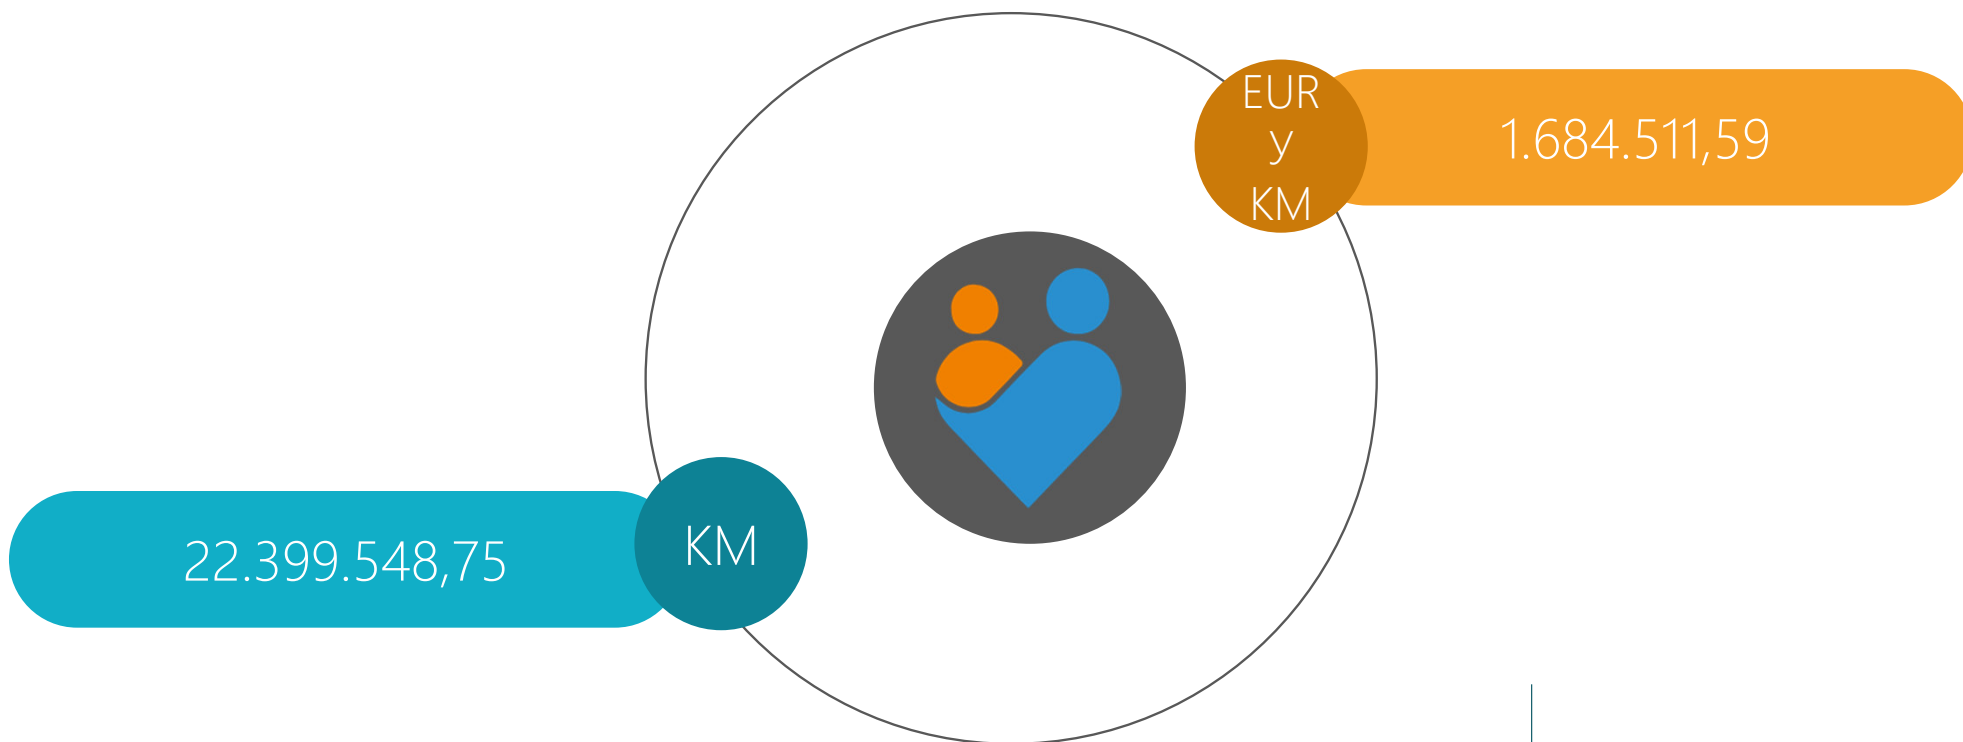

СУБОТА, 30.11.2024.

СТАЊЕ НА РАЧУНУ
KM 24.084.060,34