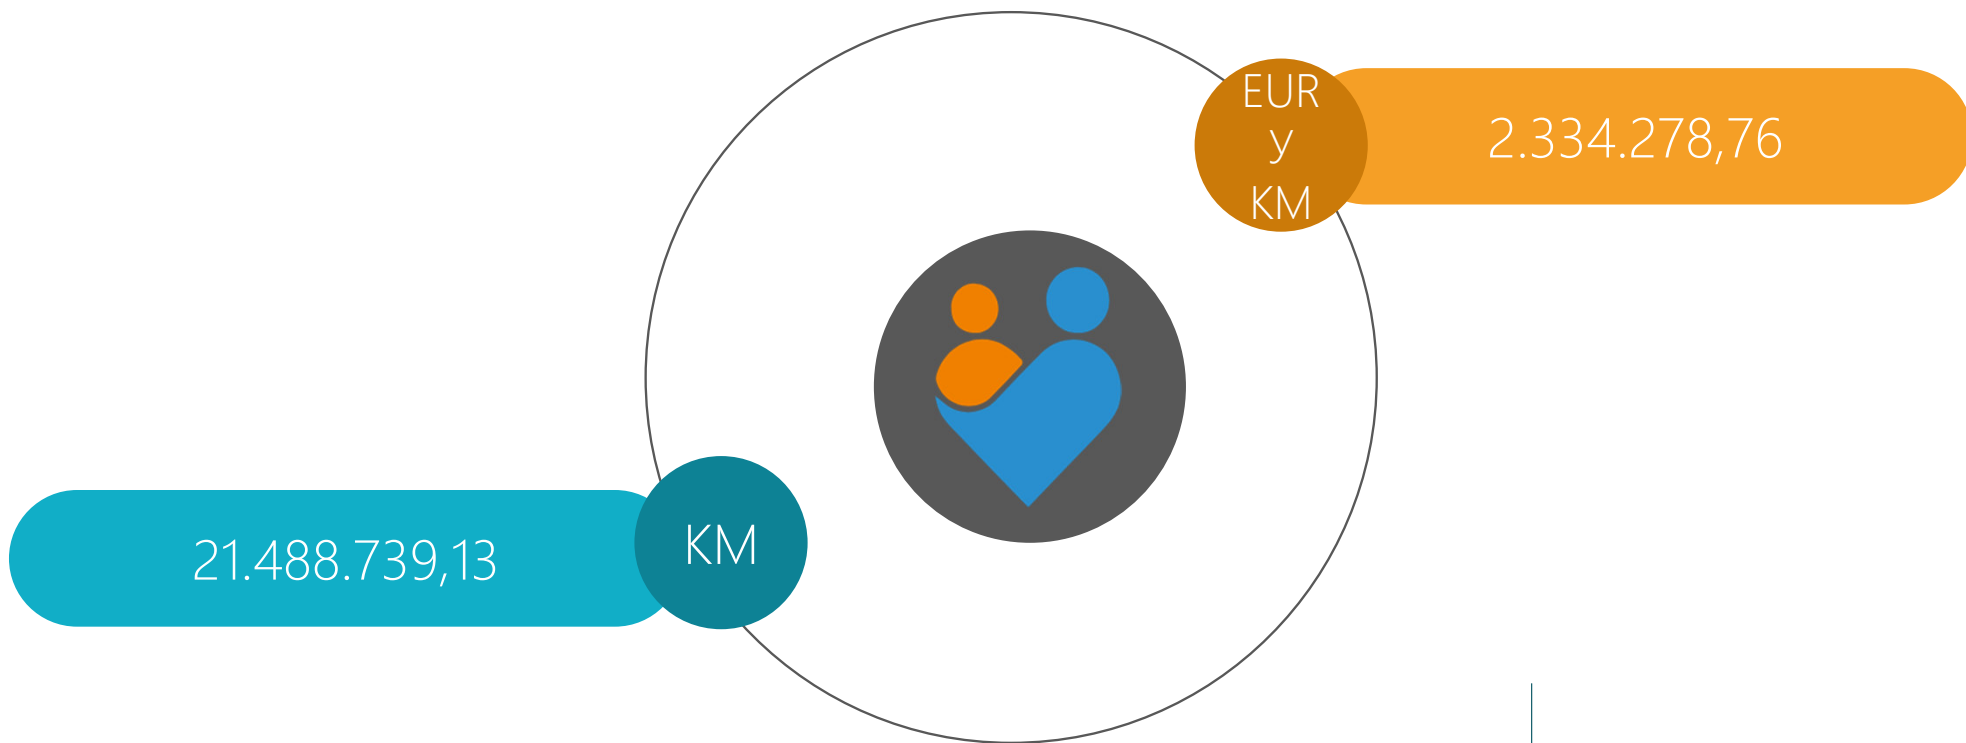

ЧЕТВРТАК, 31.10.2024.

**СТАЊЕ НА РАЧУНУ**  
KM 23.823.017,89