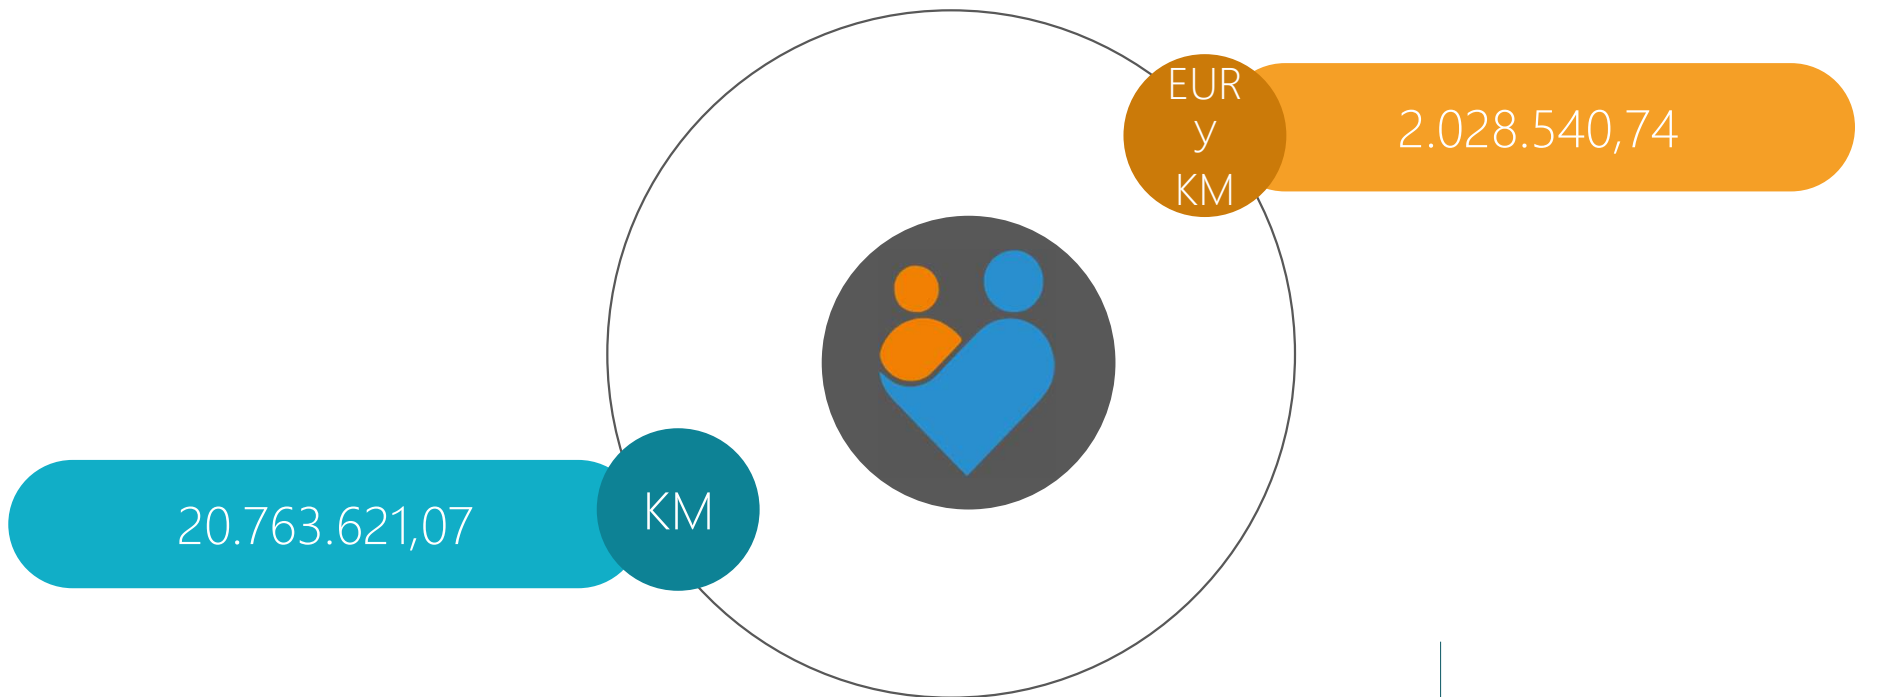

СУБОТА, 31.08.2024.

СТАЊЕ НА РАЧУНУ  
KM 22.792.161,81