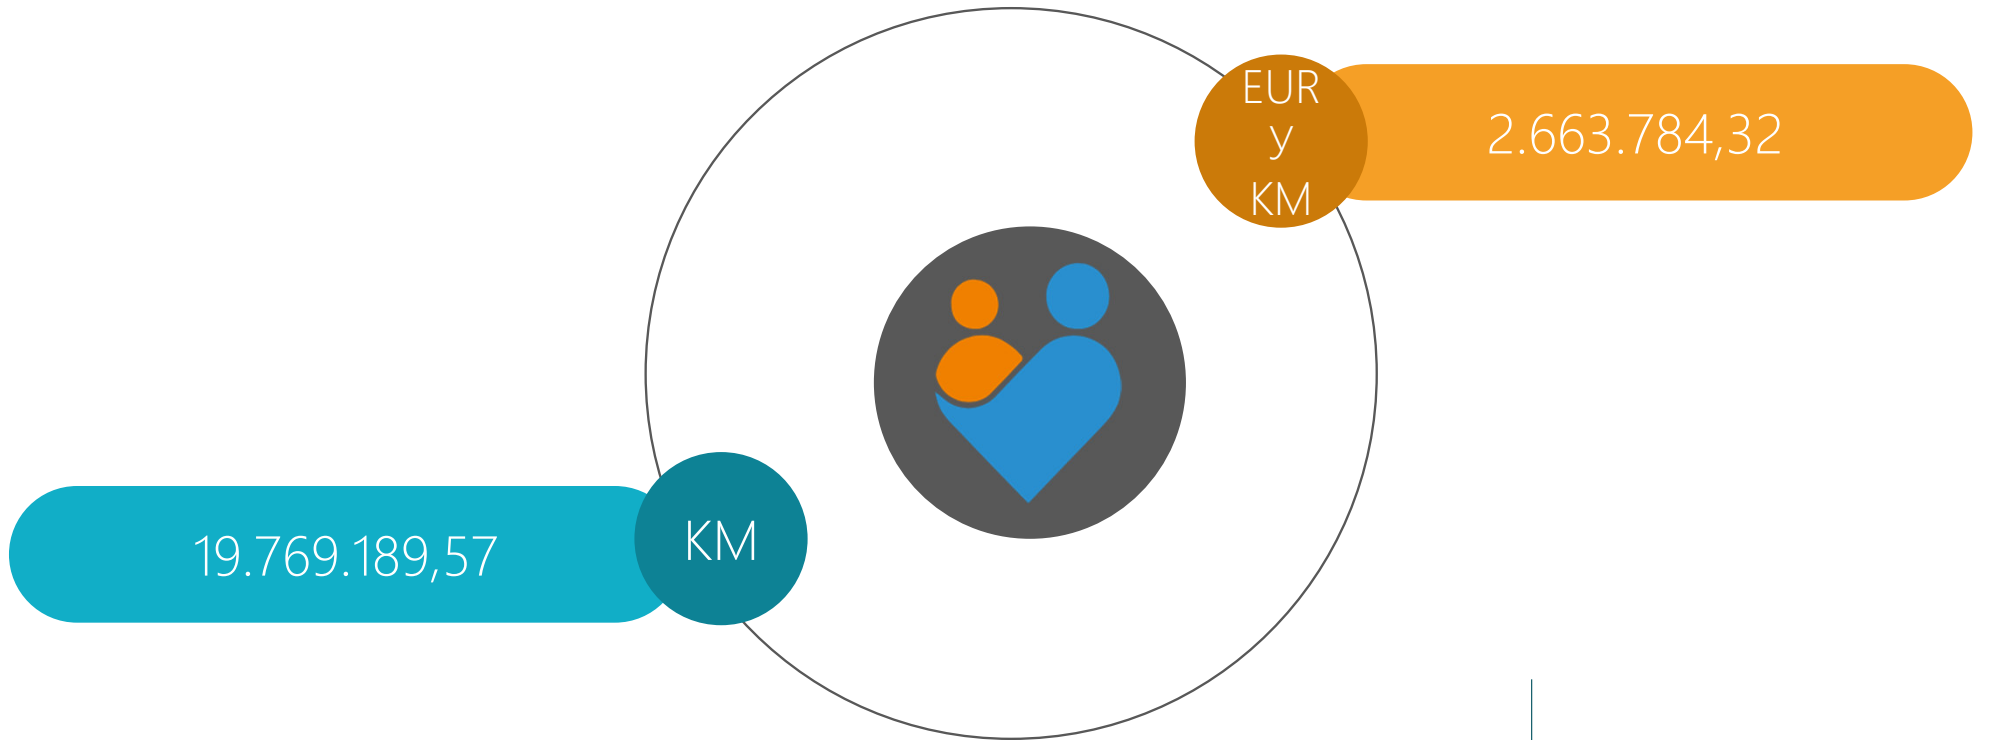

СРИЈЕДА, 31.07.2024.

СТАЊЕ НА РАЧУНУ
KM 22.402.973,89