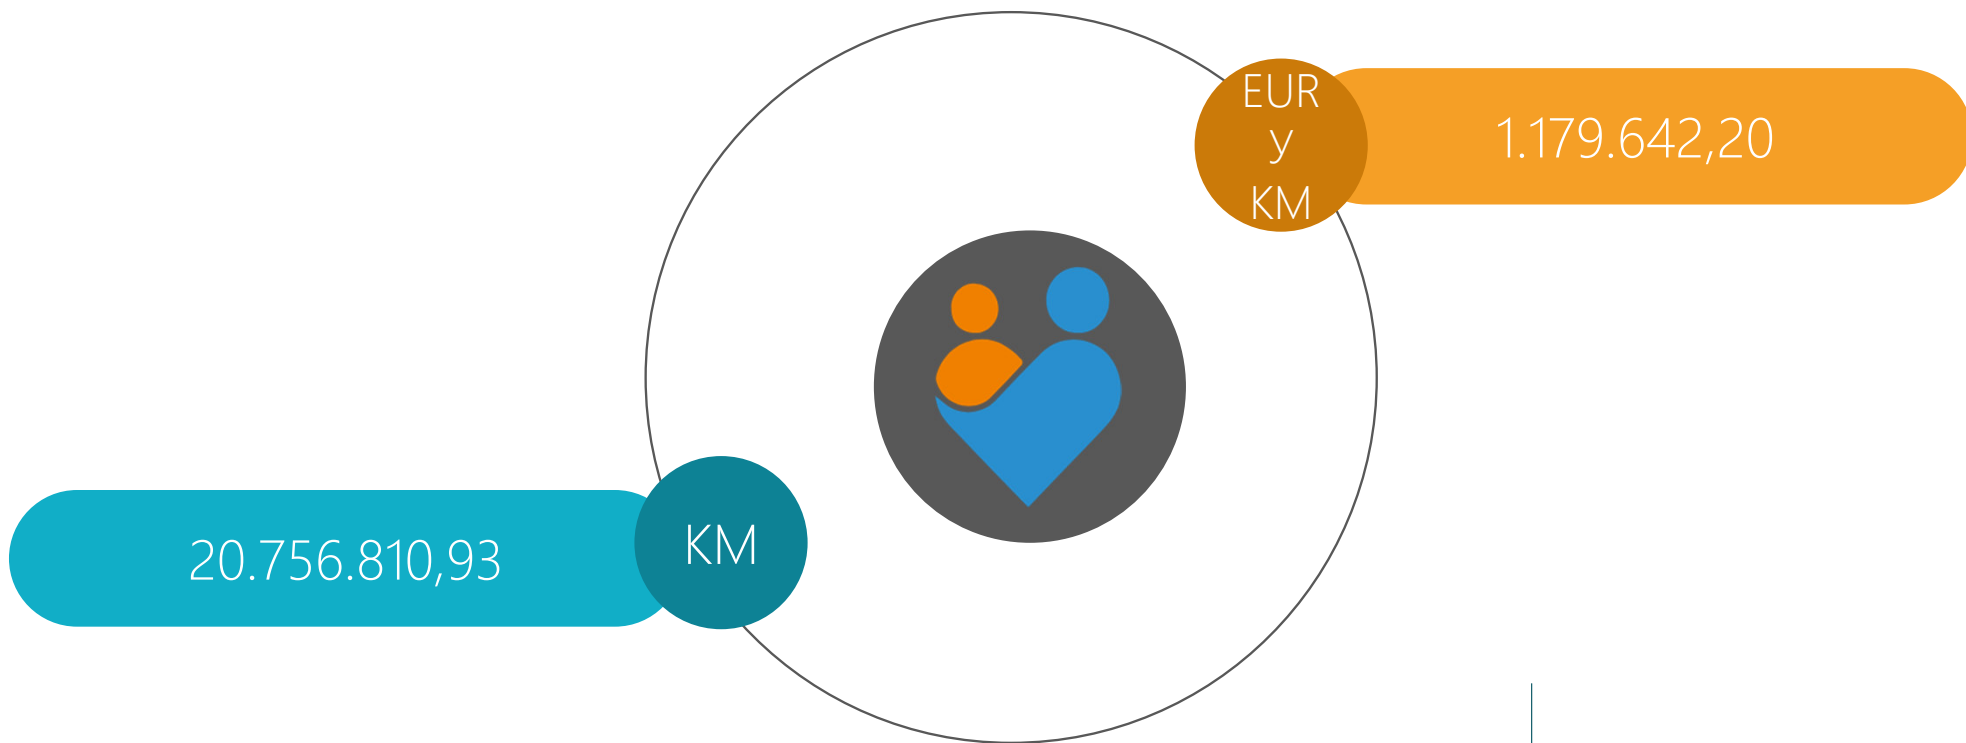

НЕДЕЉА, 30.06.2024.

**СТАЊЕ НА РАЧУНУ**  
KM 21.936.453,13