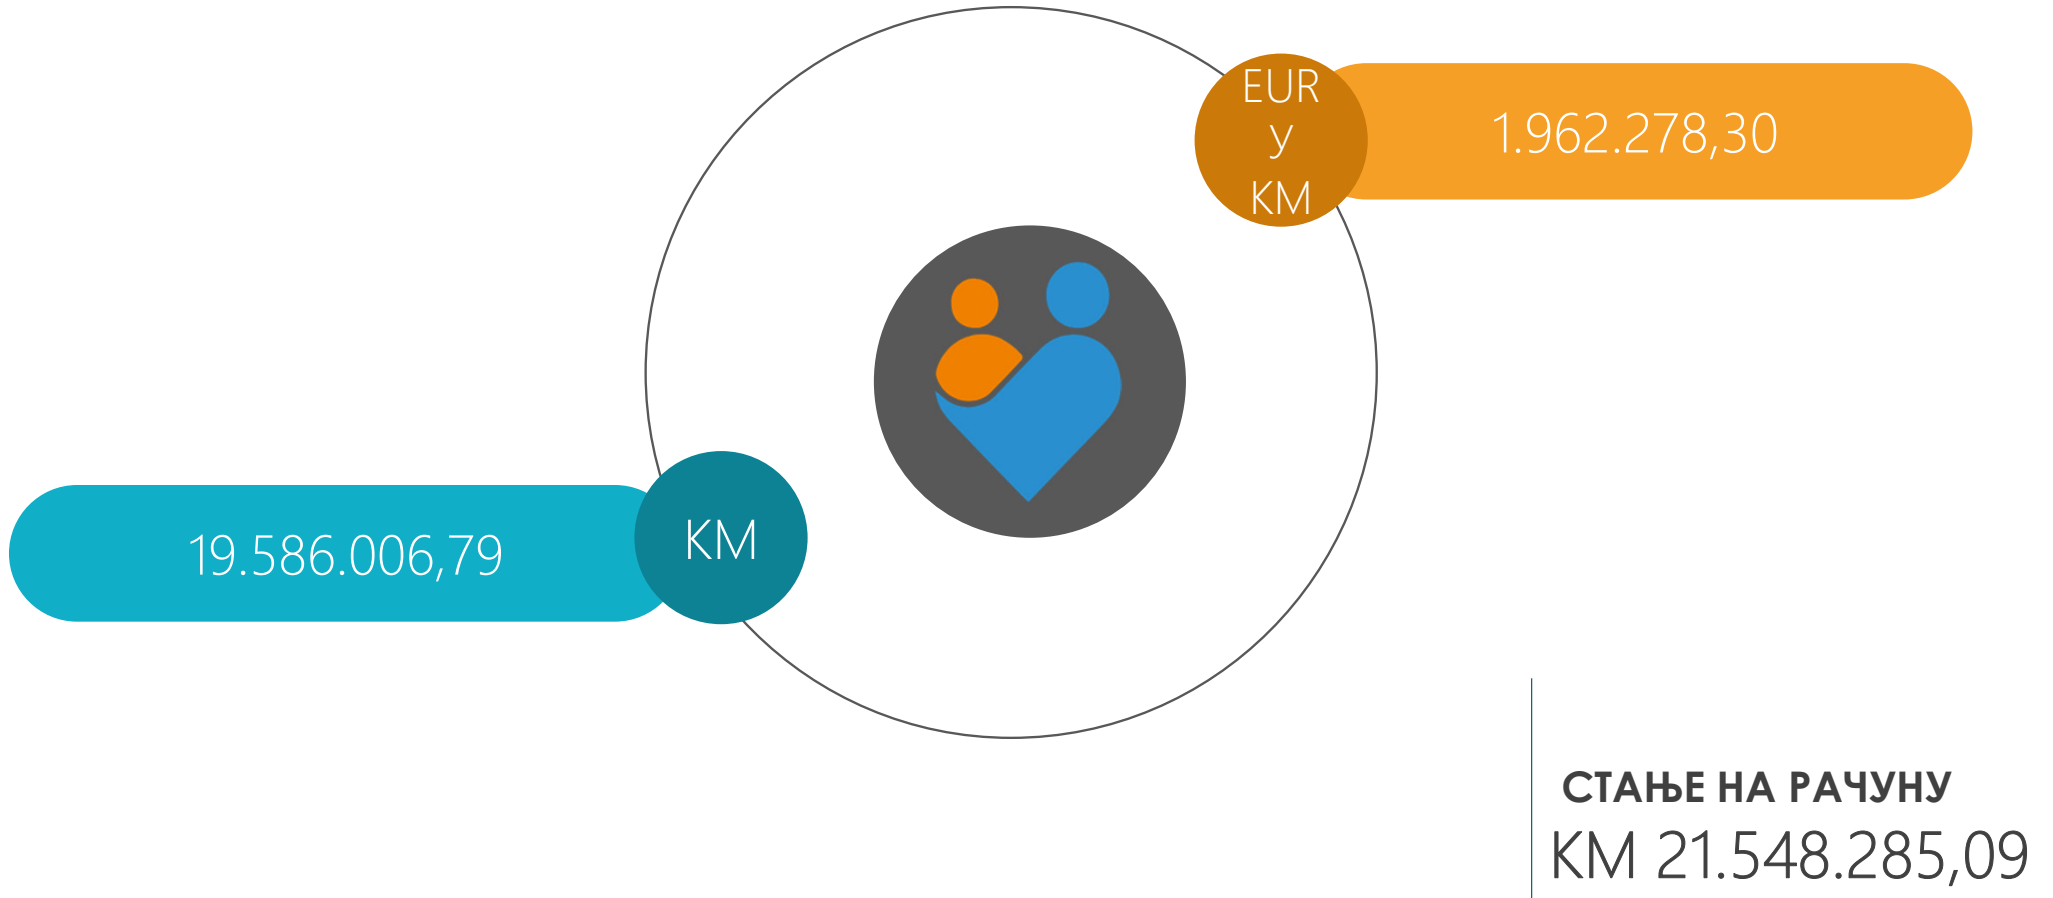

УТОРАК, 30.04.2024.

СТАЊЕ НА РАЧУНУ
KM 21.548.285,09