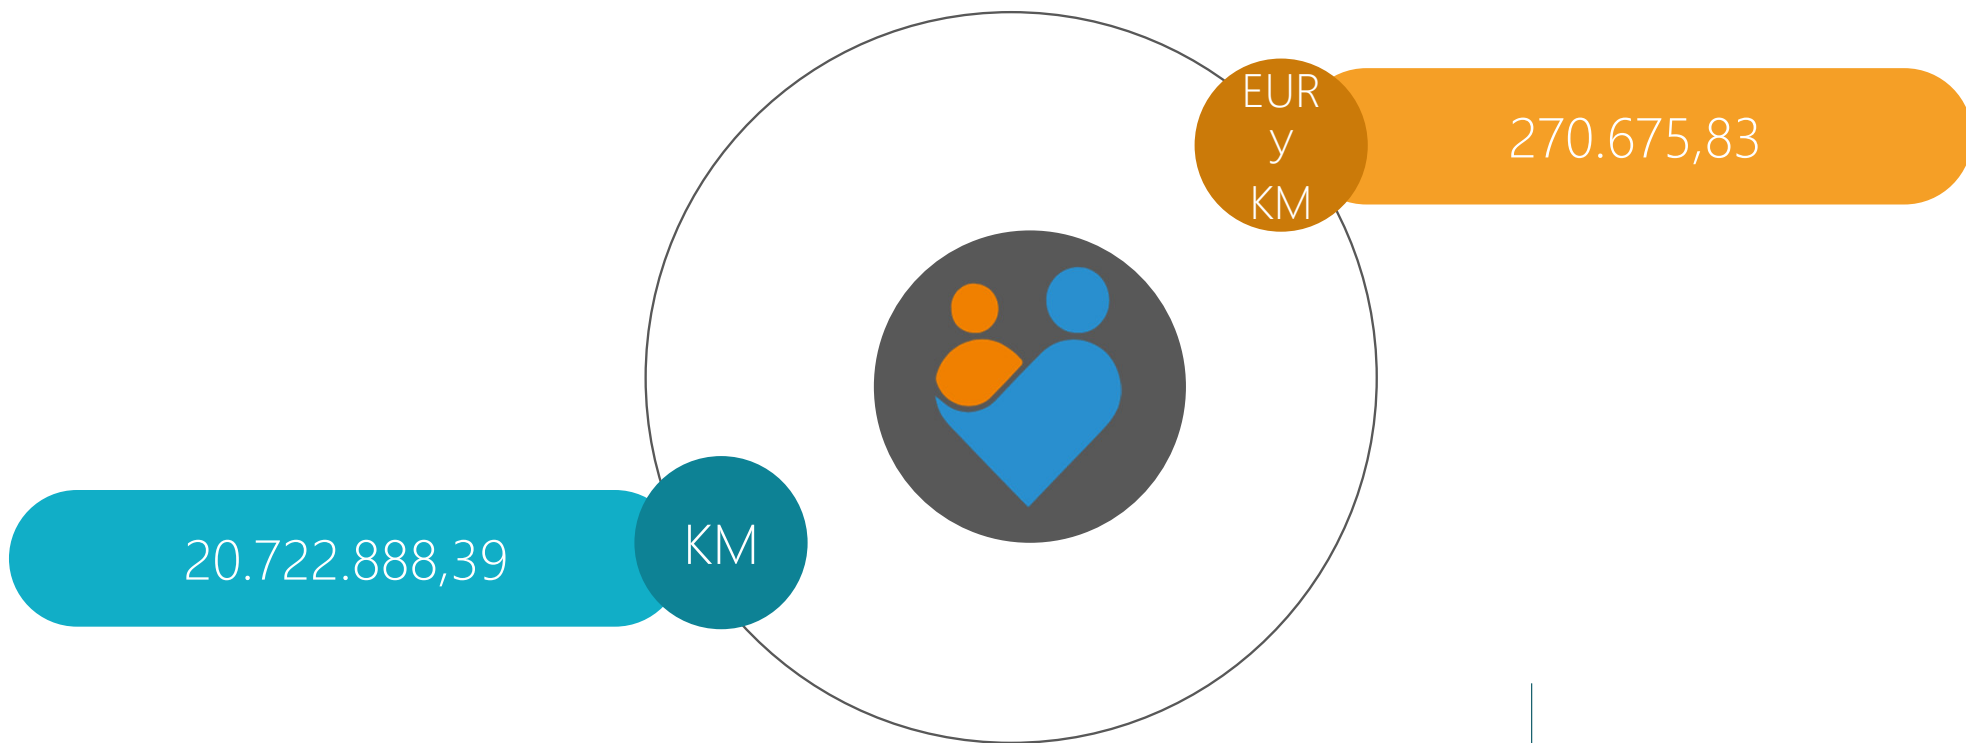

НЕДЕЉА, 31.03.2024.

СТАЊЕ НА РАЧУНУ
KM 20.993.564,22