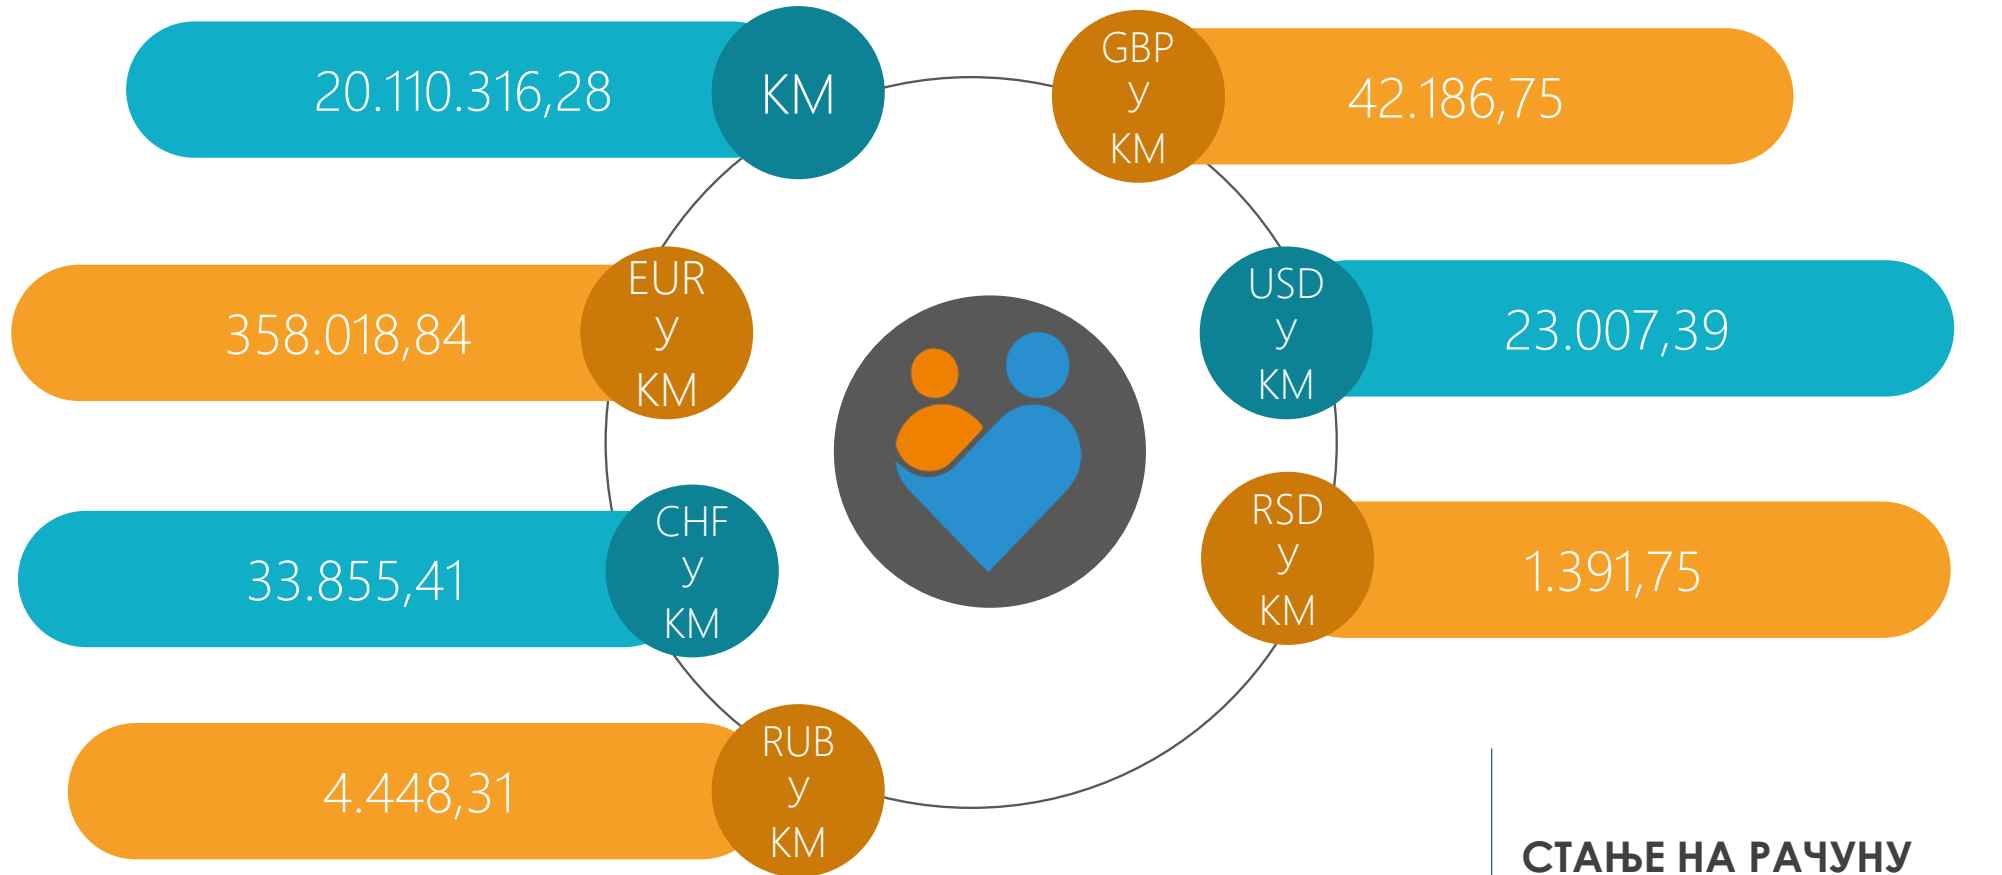

ПЕТАК, 08.03.2024.

**СТАЊЕ НА РАЧУНУ**  
KM 20.463.335,12