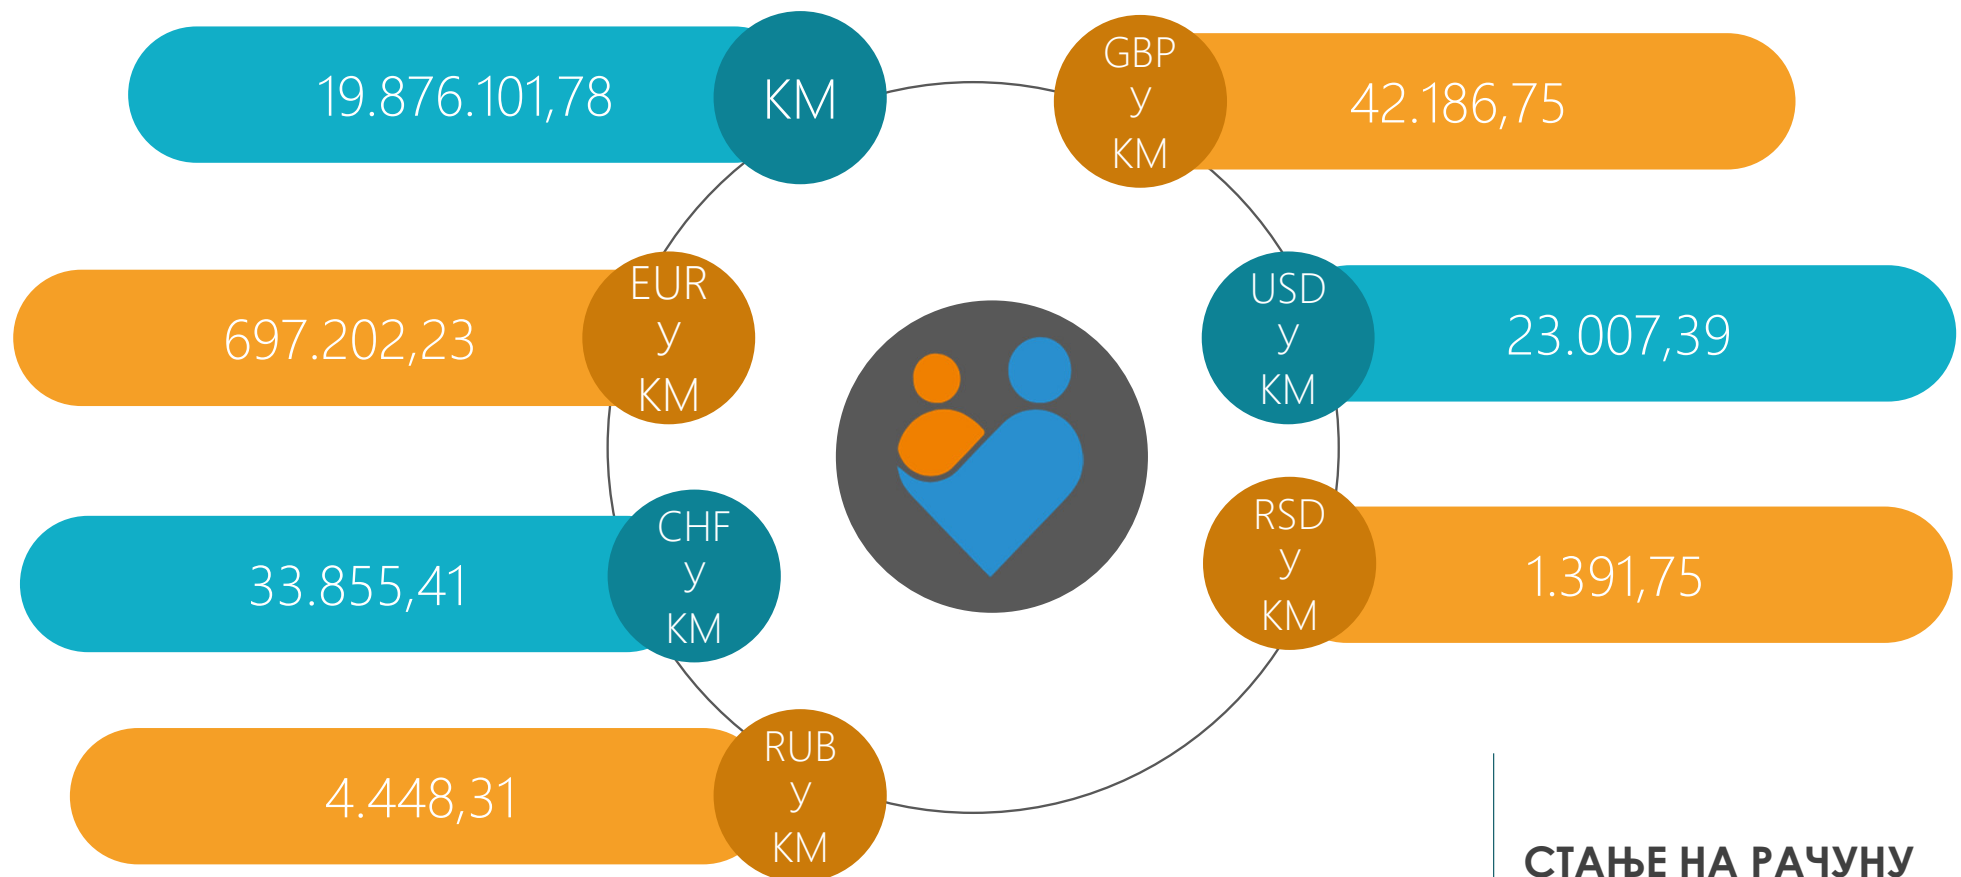

ЧЕТВРТАК, 29.02.2024.

СТАЊЕ НА РАЧУНУ
KM 20.678.193,61