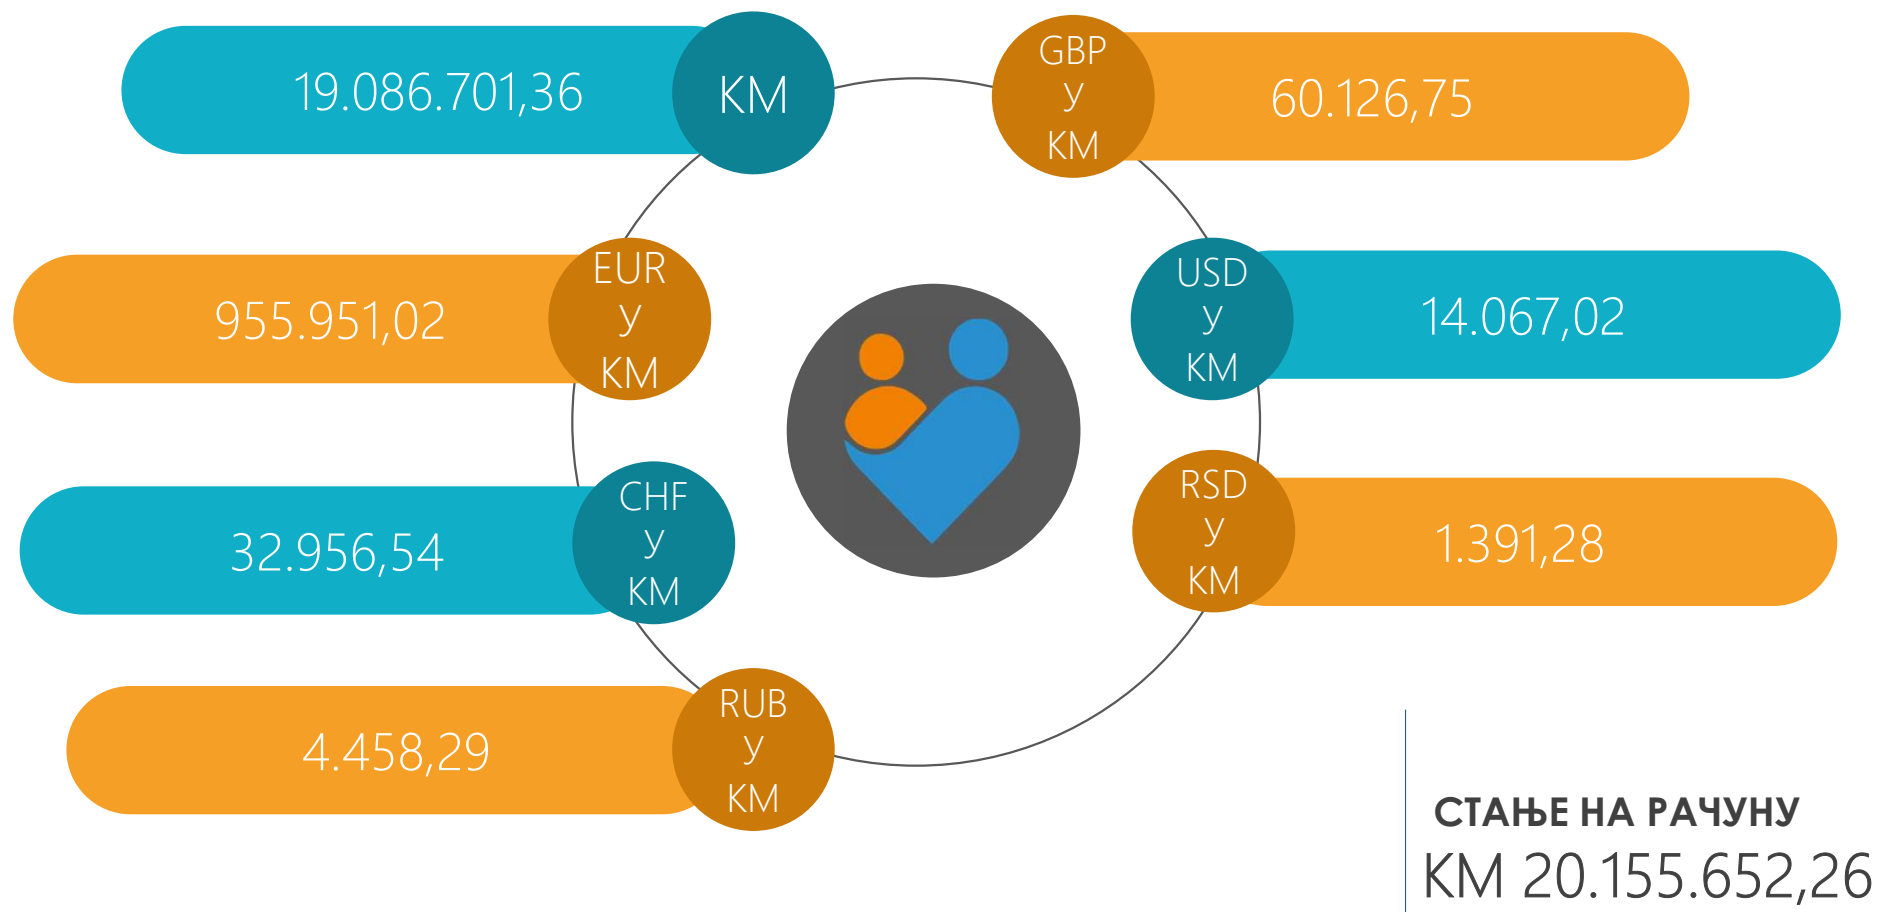

ПЕТАК, 29.12.2023.

СТАЊЕ НА РАЧУНУ
KM 20.155.652,26