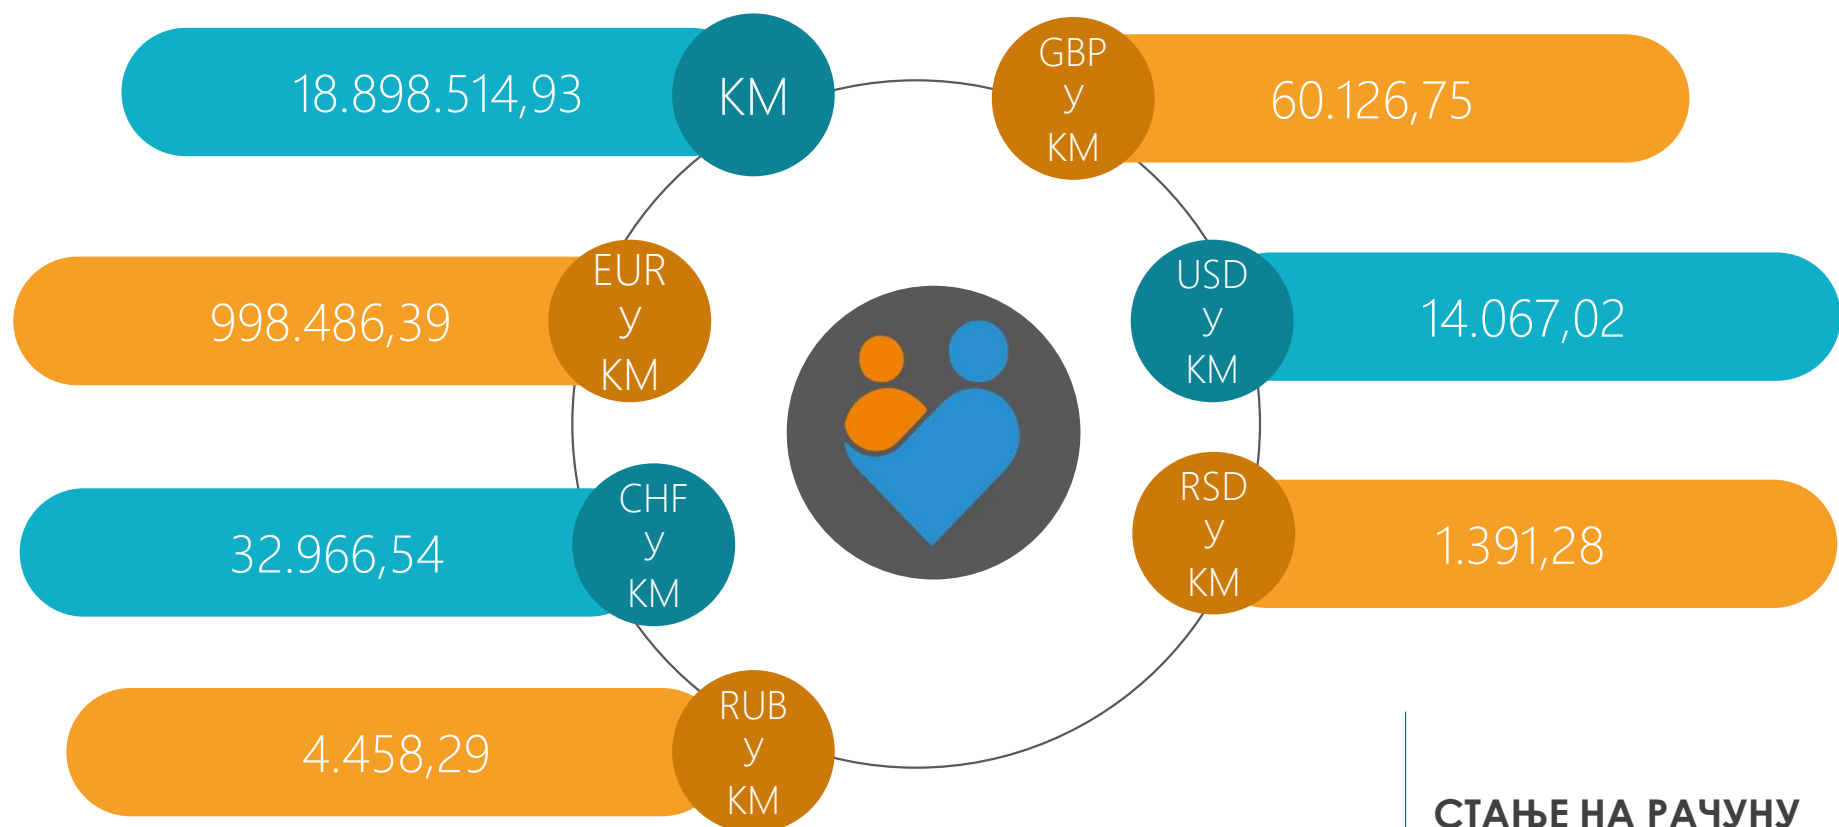

ПЕТАК, 22.12.2023.

СТАЊЕ НА РАЧУНУ
KM 20.010.011,20