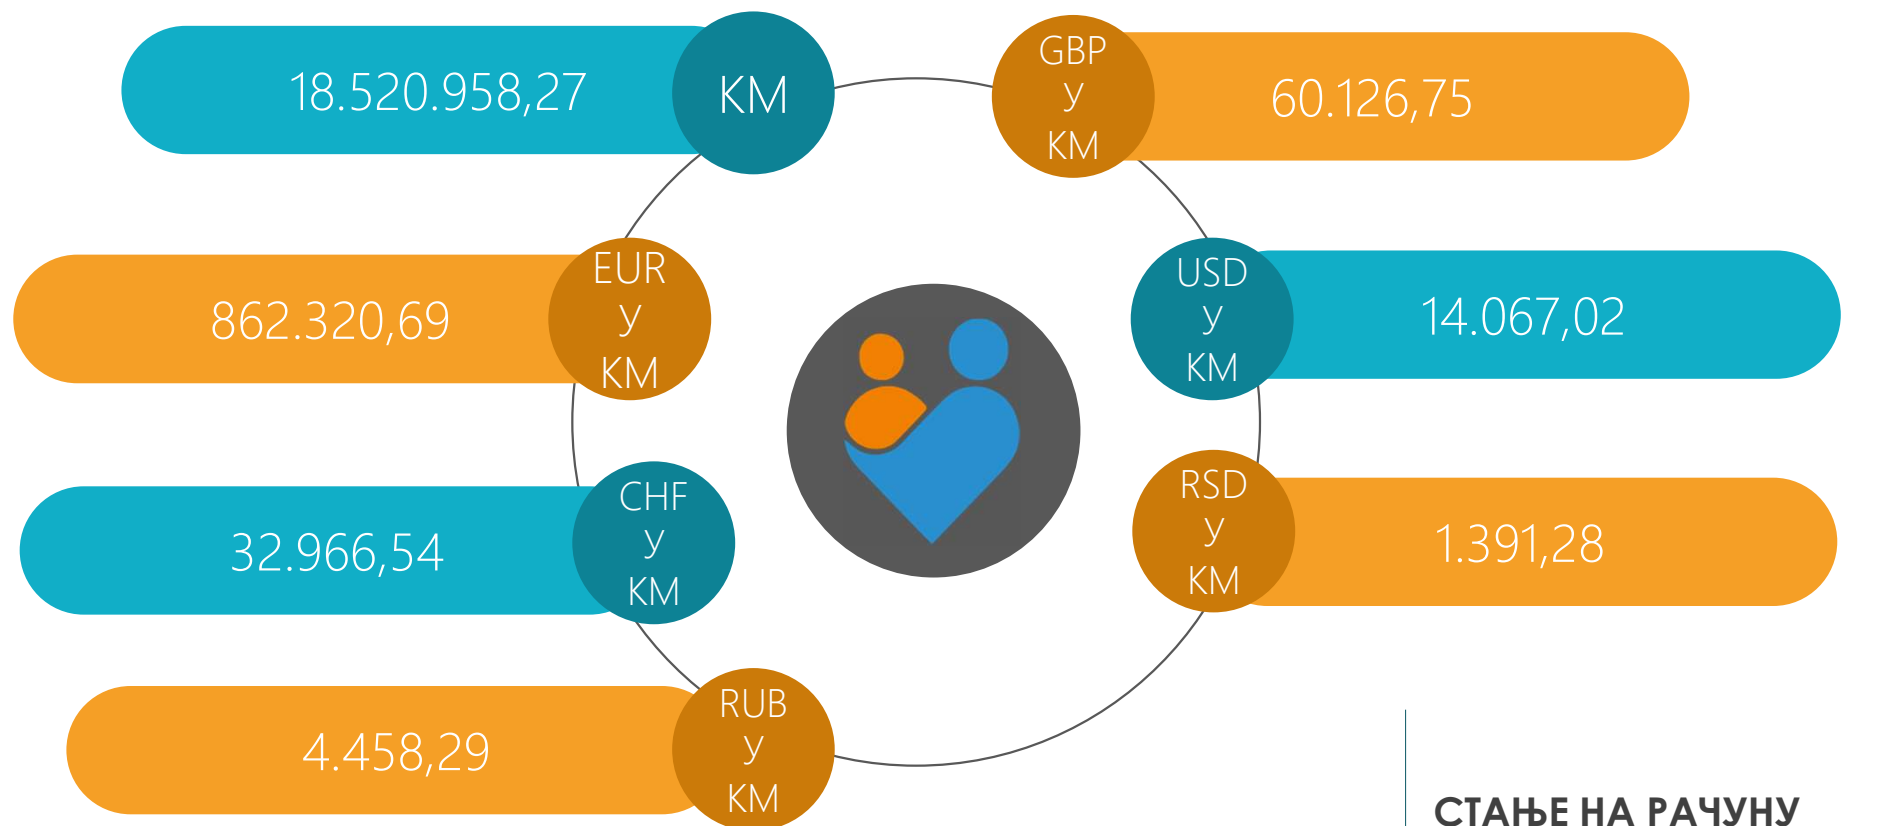

ПЕТАК, 08.12.2023.

СТАЊЕ НА РАЧУНУ
KM 19.496.288,84