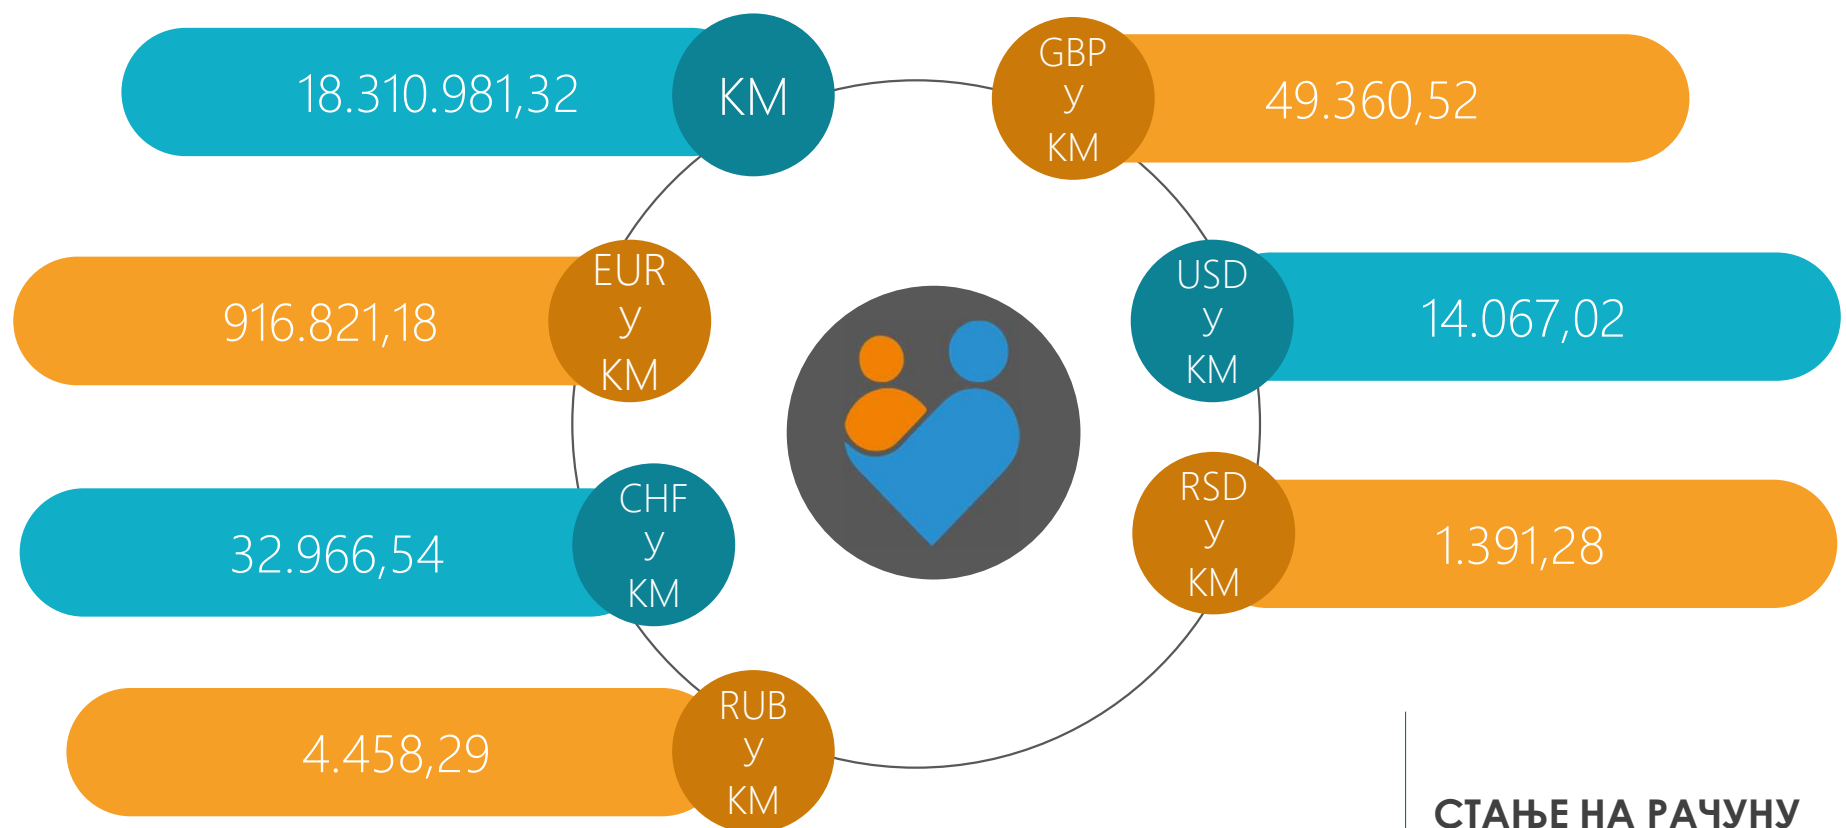

ПЕТАК, 01.12.2023.

СТАЊЕ НА РАЧУНУ
KM 19.330.046,15