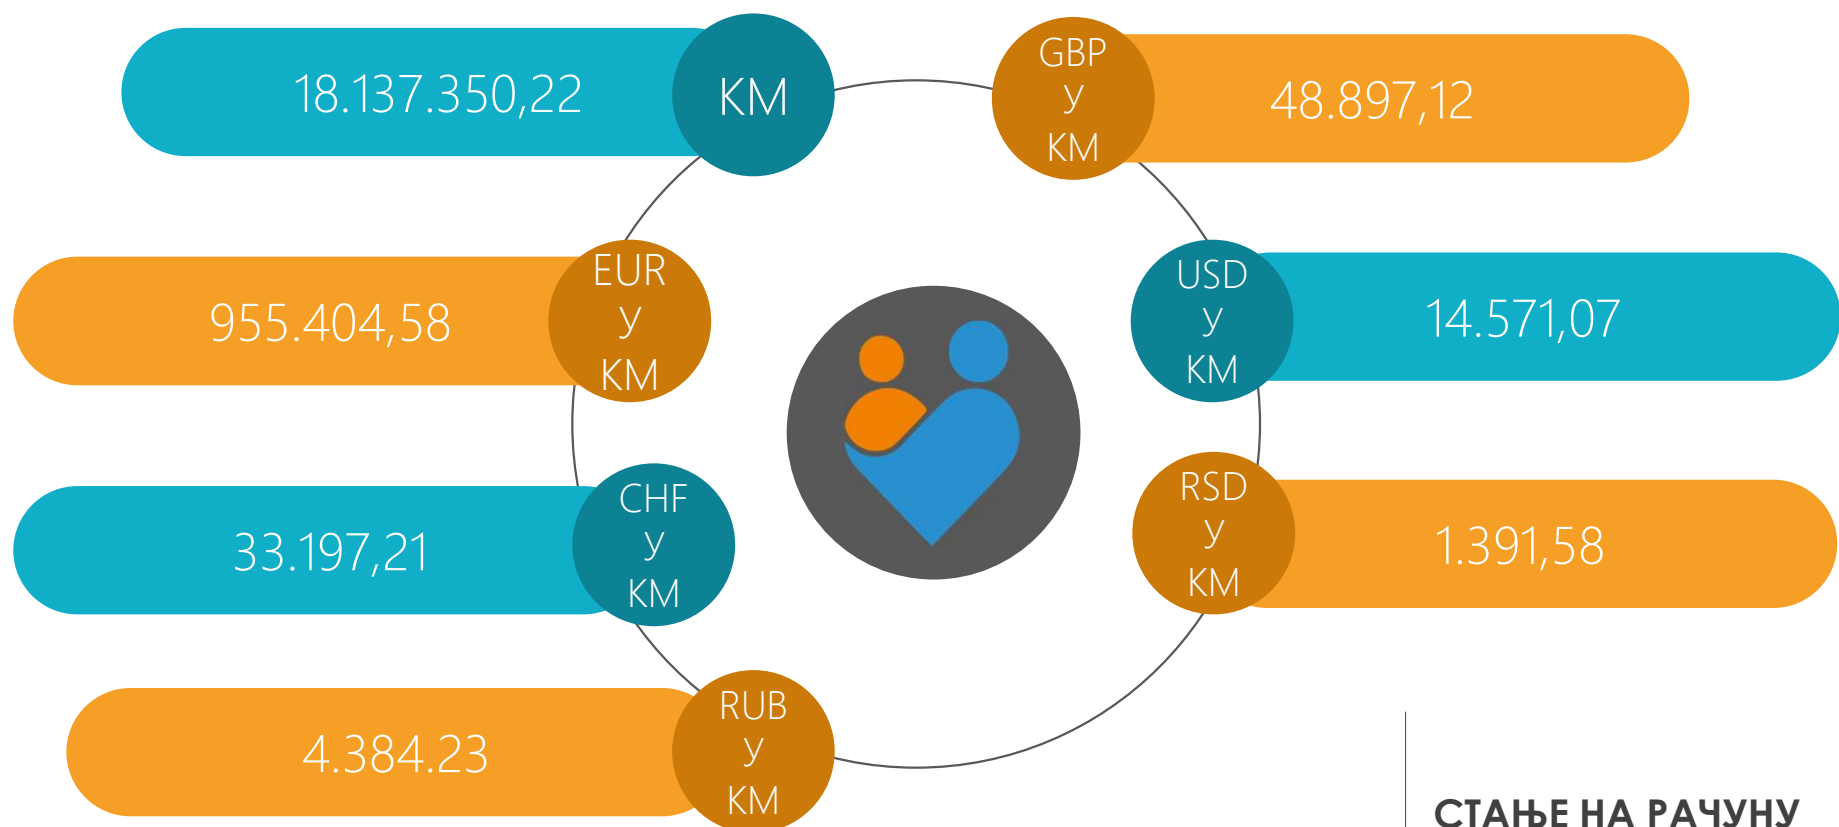

ПЕТАК, 24.11.2023.

СТАЊЕ НА РАЧУНУ
KM 19.195.196,01