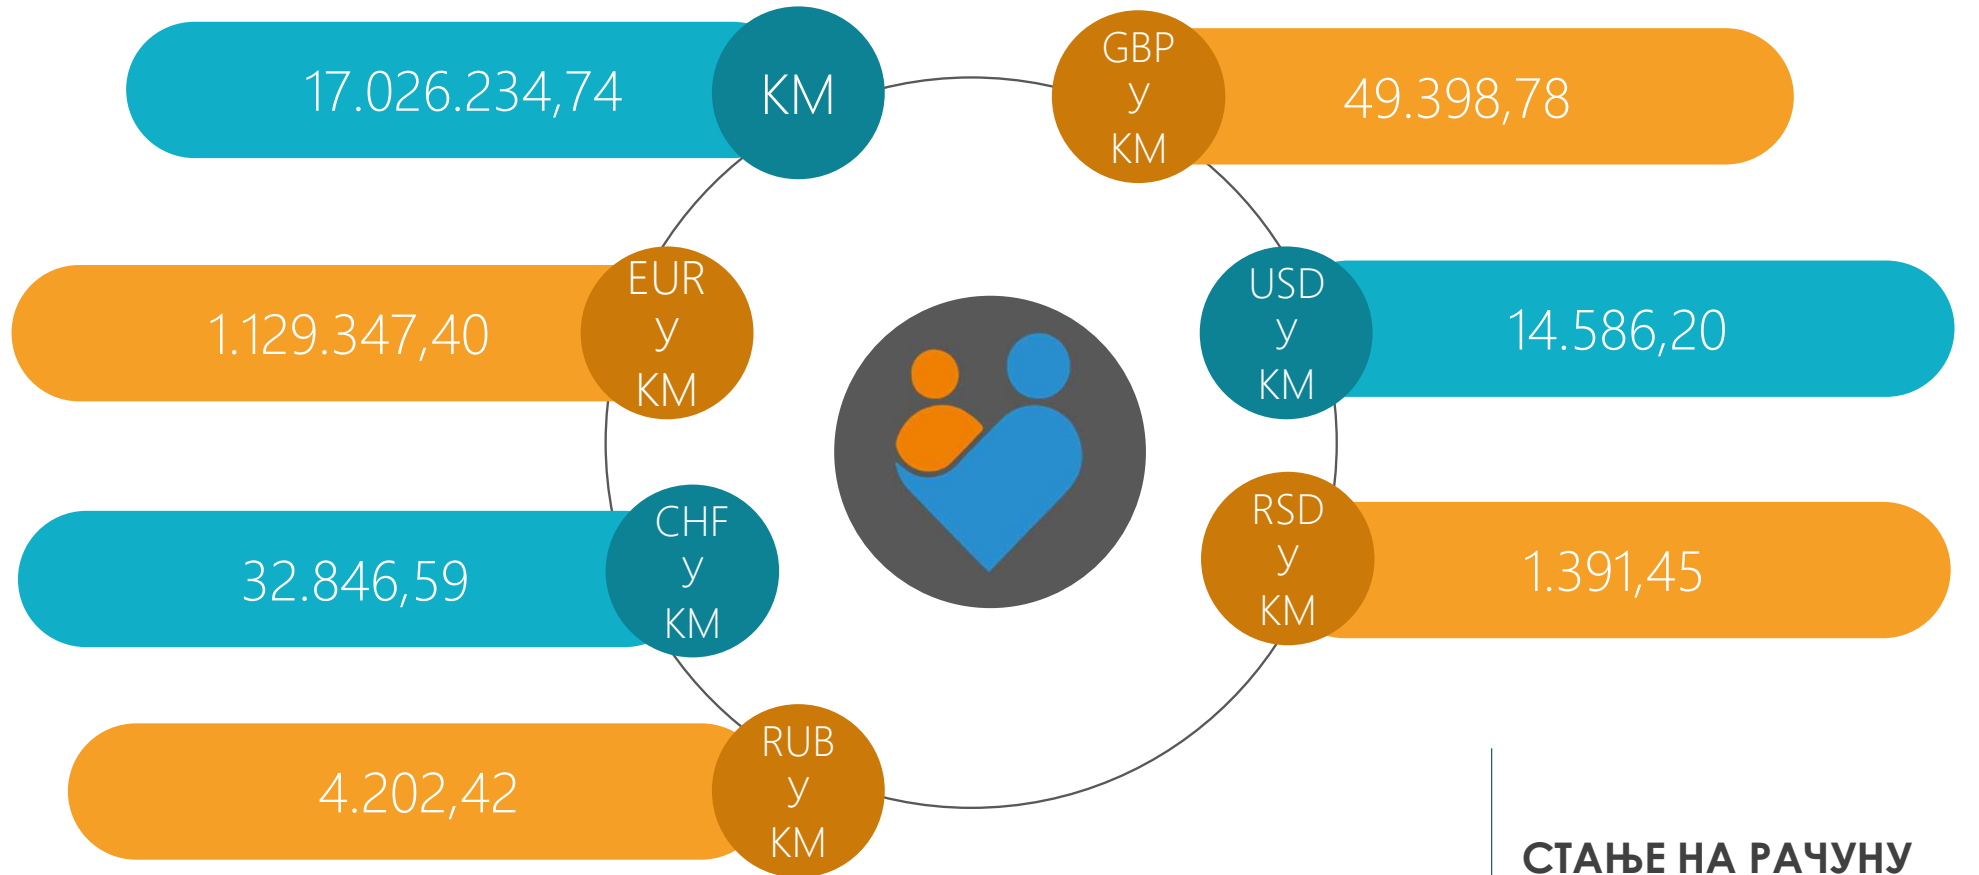

СРИЈЕДА, 18.10.2023.

СТАЊЕ НА РАЧУНУ
KM 18.155.582,12