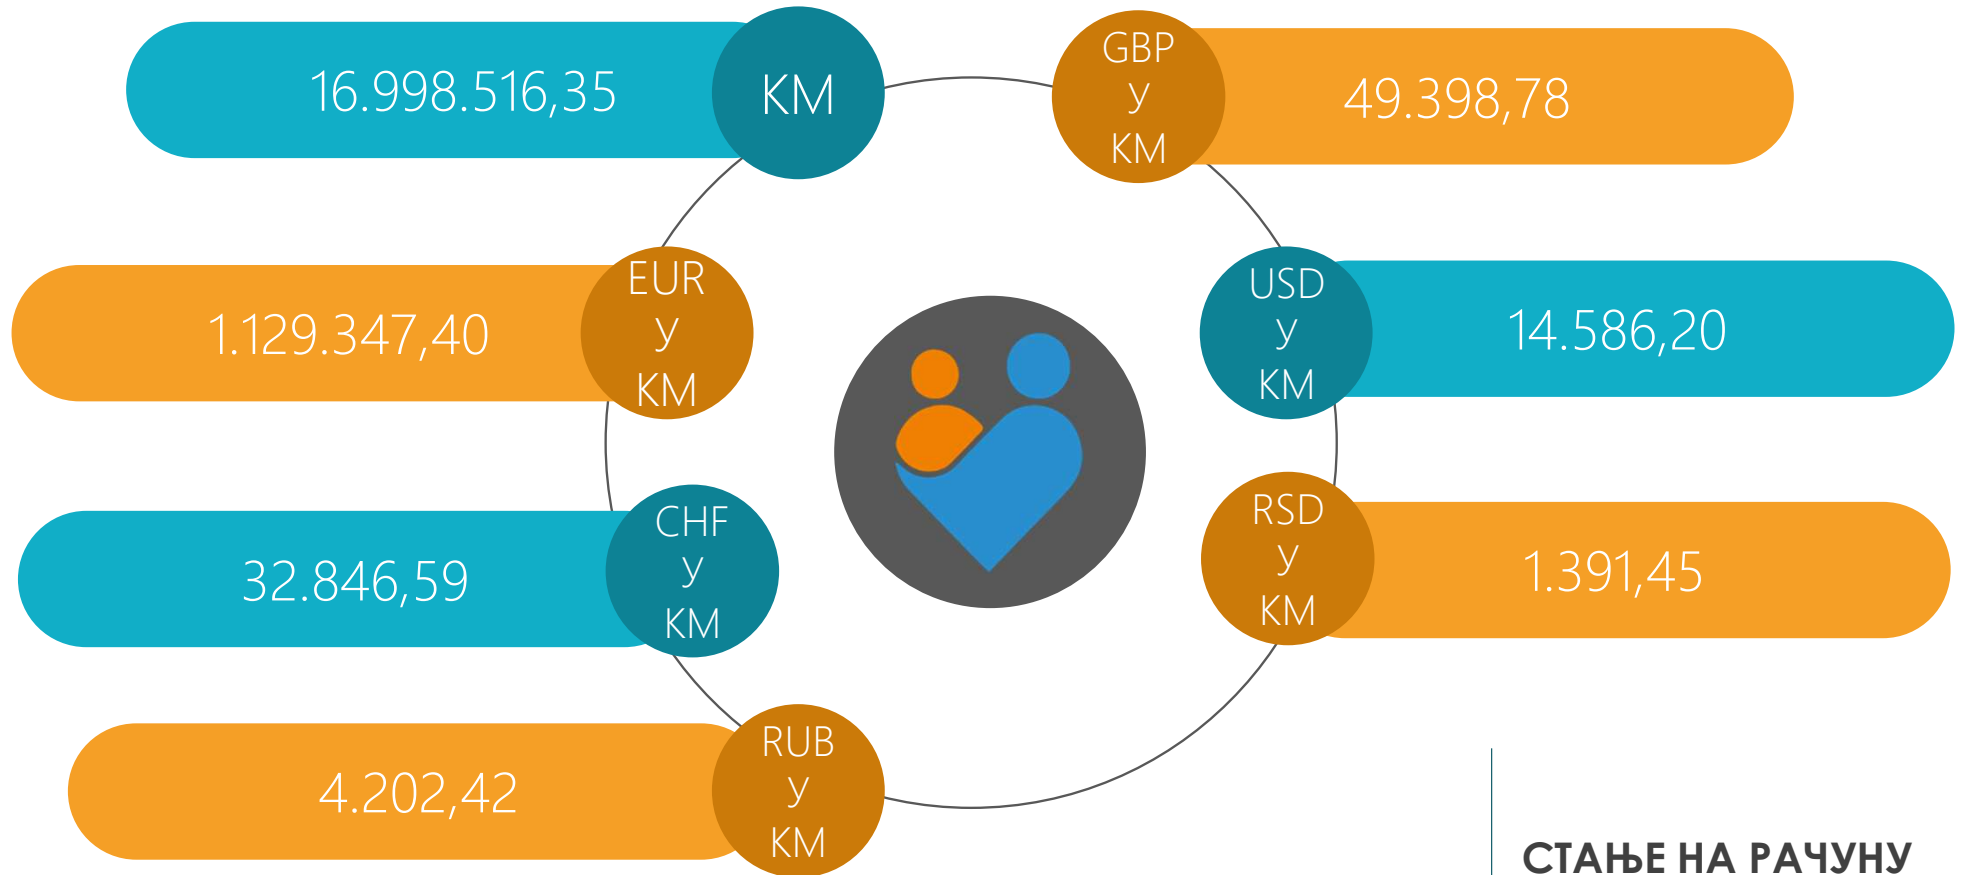

ПОНЕДЈЕЉАК, 16.10.2023.

СТАЊЕ НА РАЧУНУ  
KM 18.127.863,75