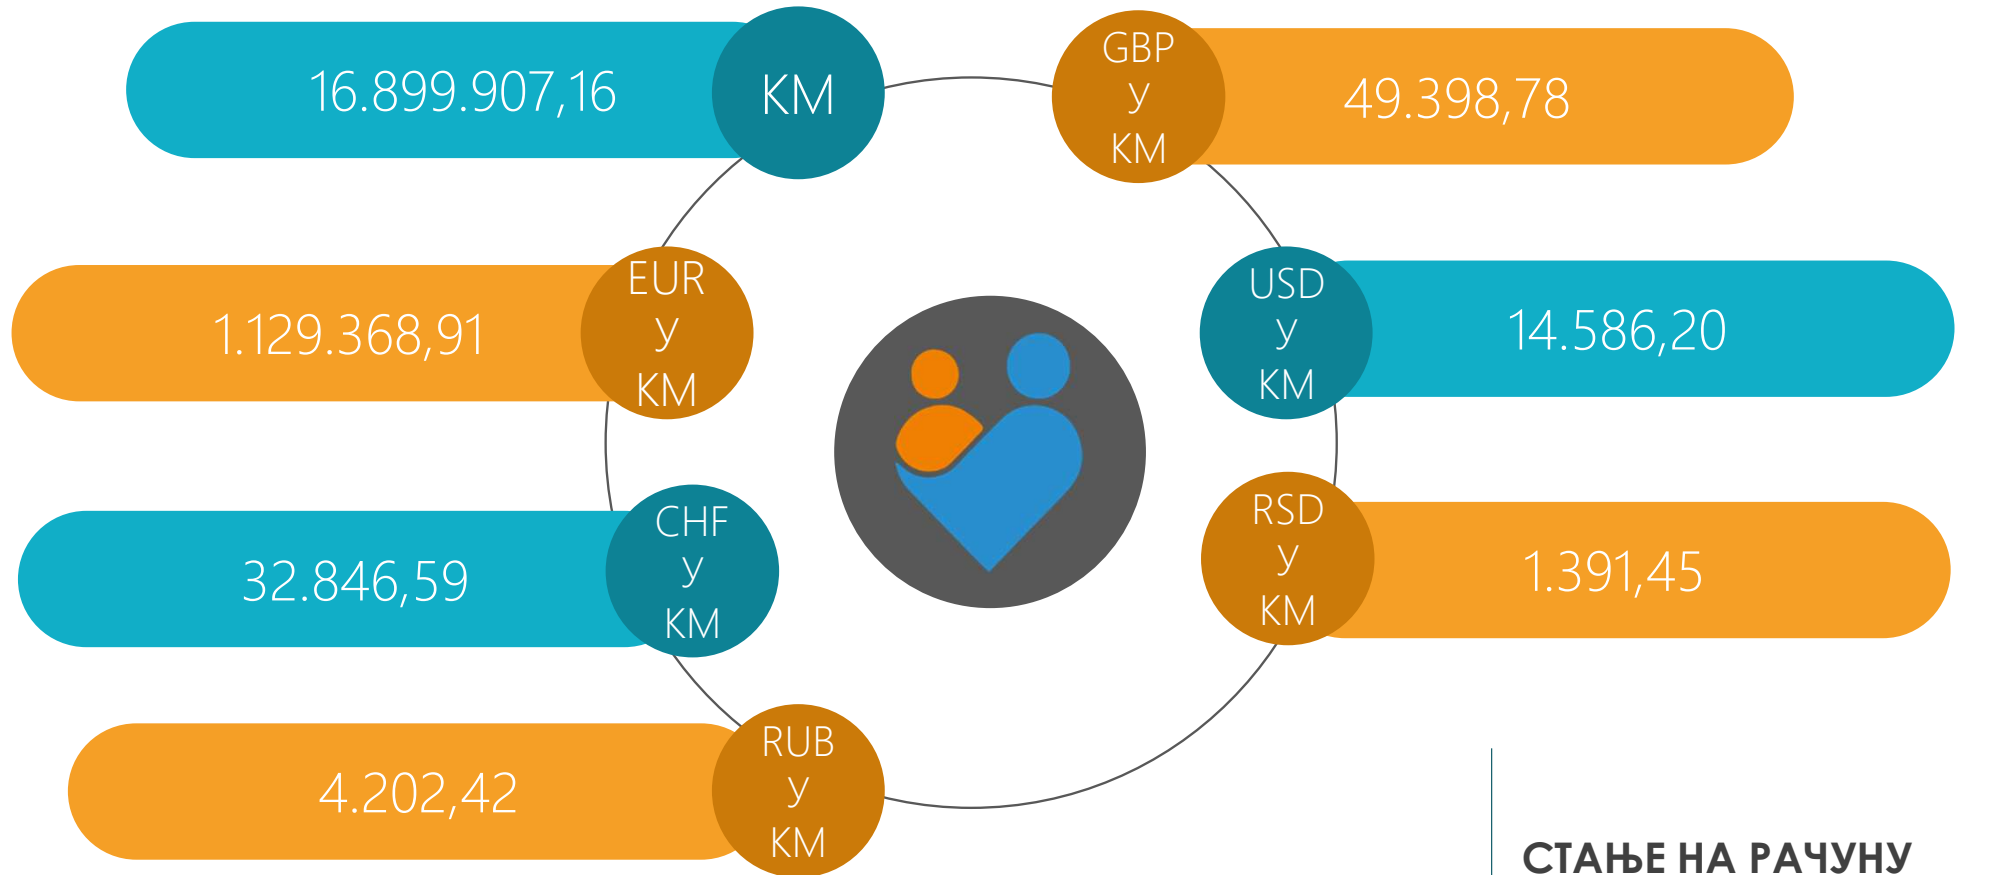

СРИЈЕДА, 11.10.2023.

**СТАЊЕ НА РАЧУНУ**  
KM 18.029.276,07