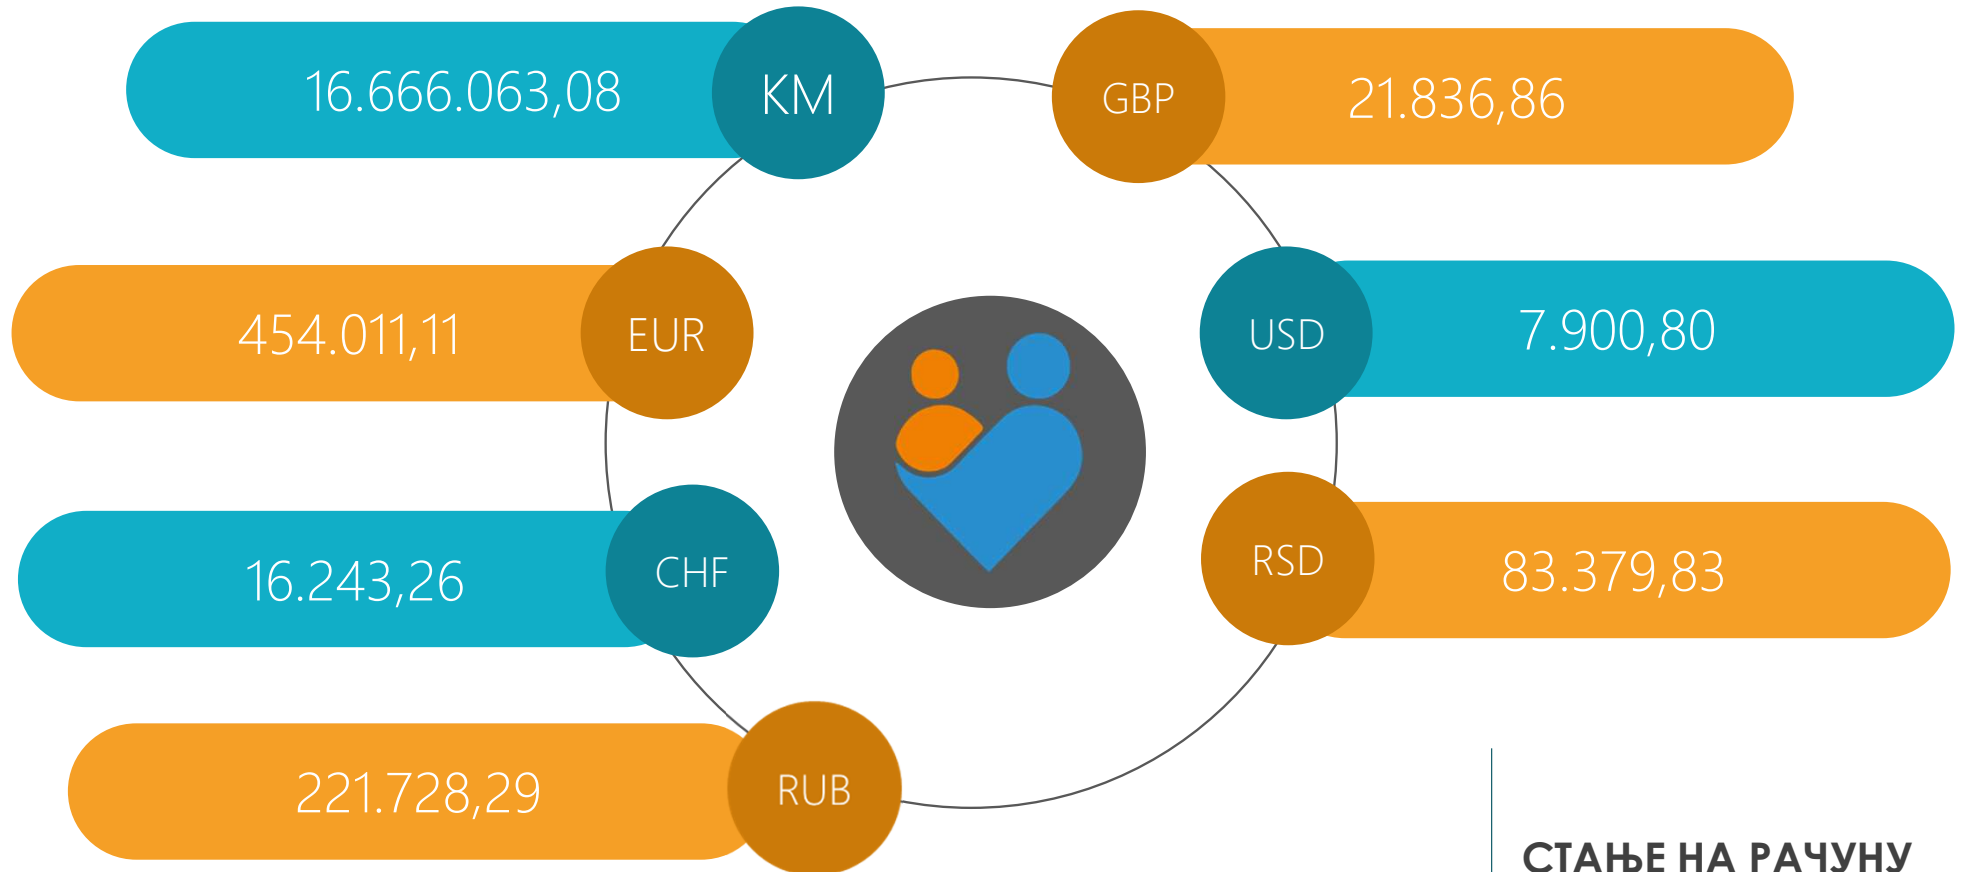

СРИЈЕДА, 30.08.2023.

СТАЊЕ НА РАЧУНУ
KM 17.655.463,31