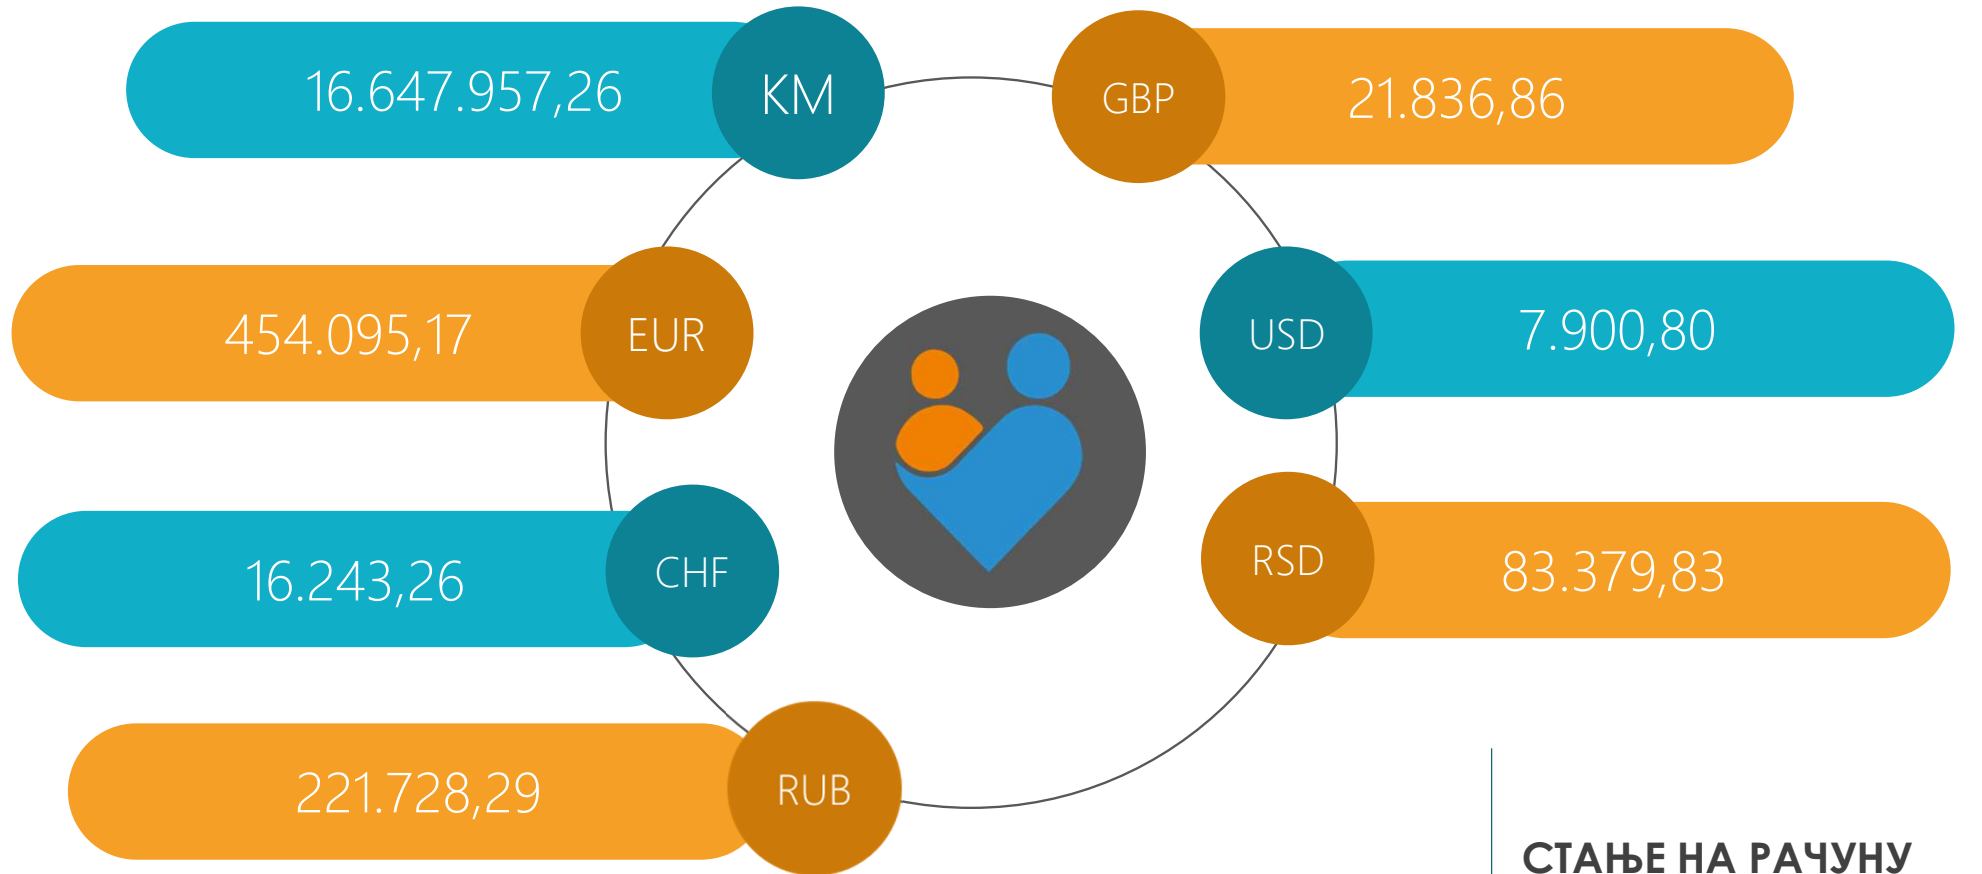

• ПОНЕДЕЉАК, 28.08.2023. •

СТАЊЕ НА РАЧУНУ
KM 17.637.522,10