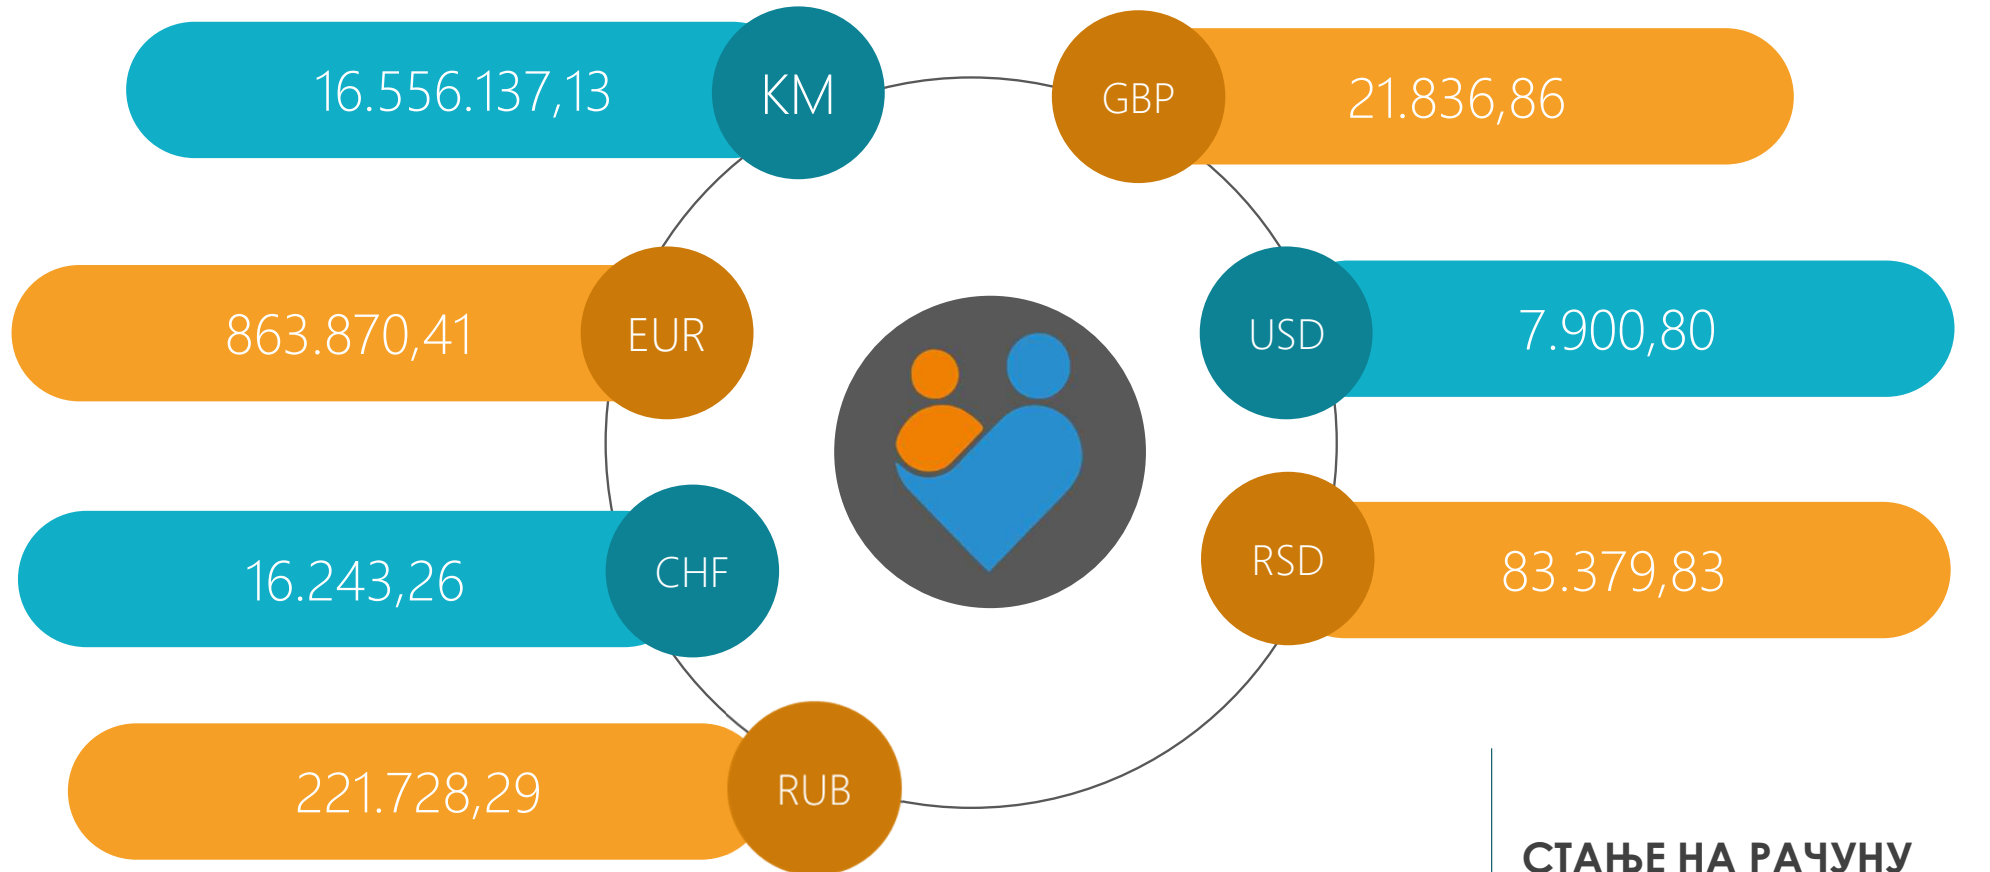

СРИЈЕДА, 23.08.2023.

СТАЊЕ НА РАЧУНУ
KM 18.347.152,67