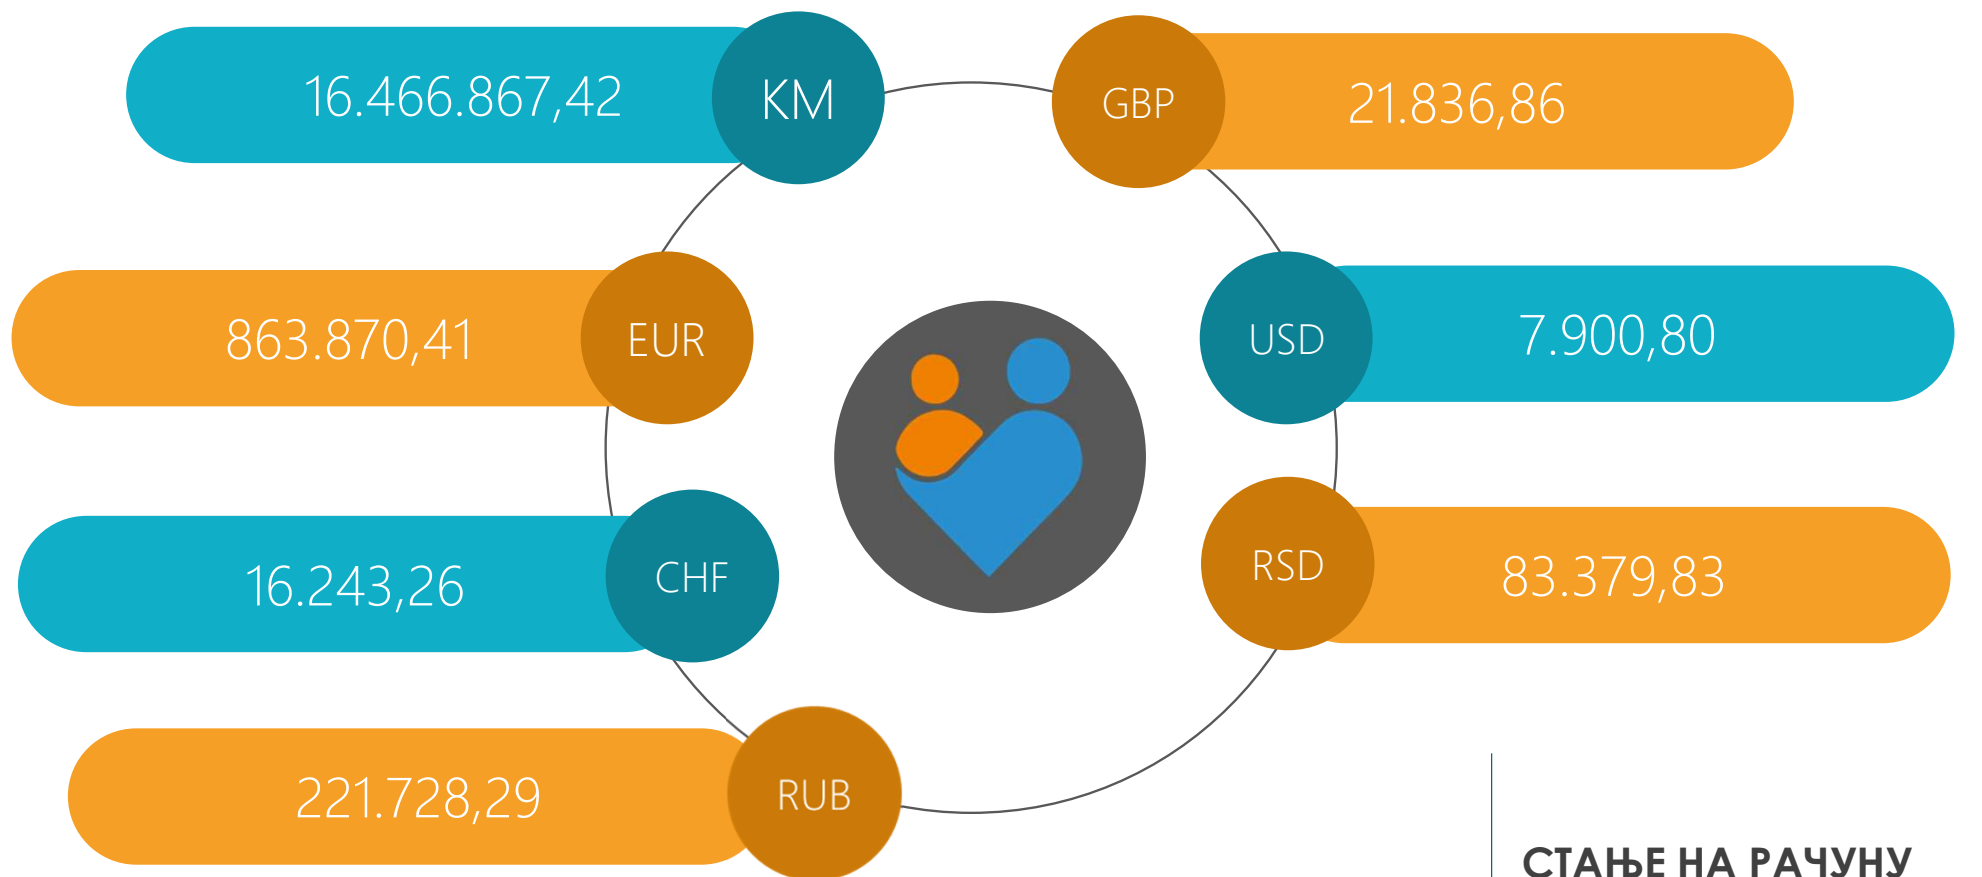

ПОНЕДЈЕЉАК, 21.08.2023.

СТАЊЕ НА РАЧУНУ
KM 18.257.882,96