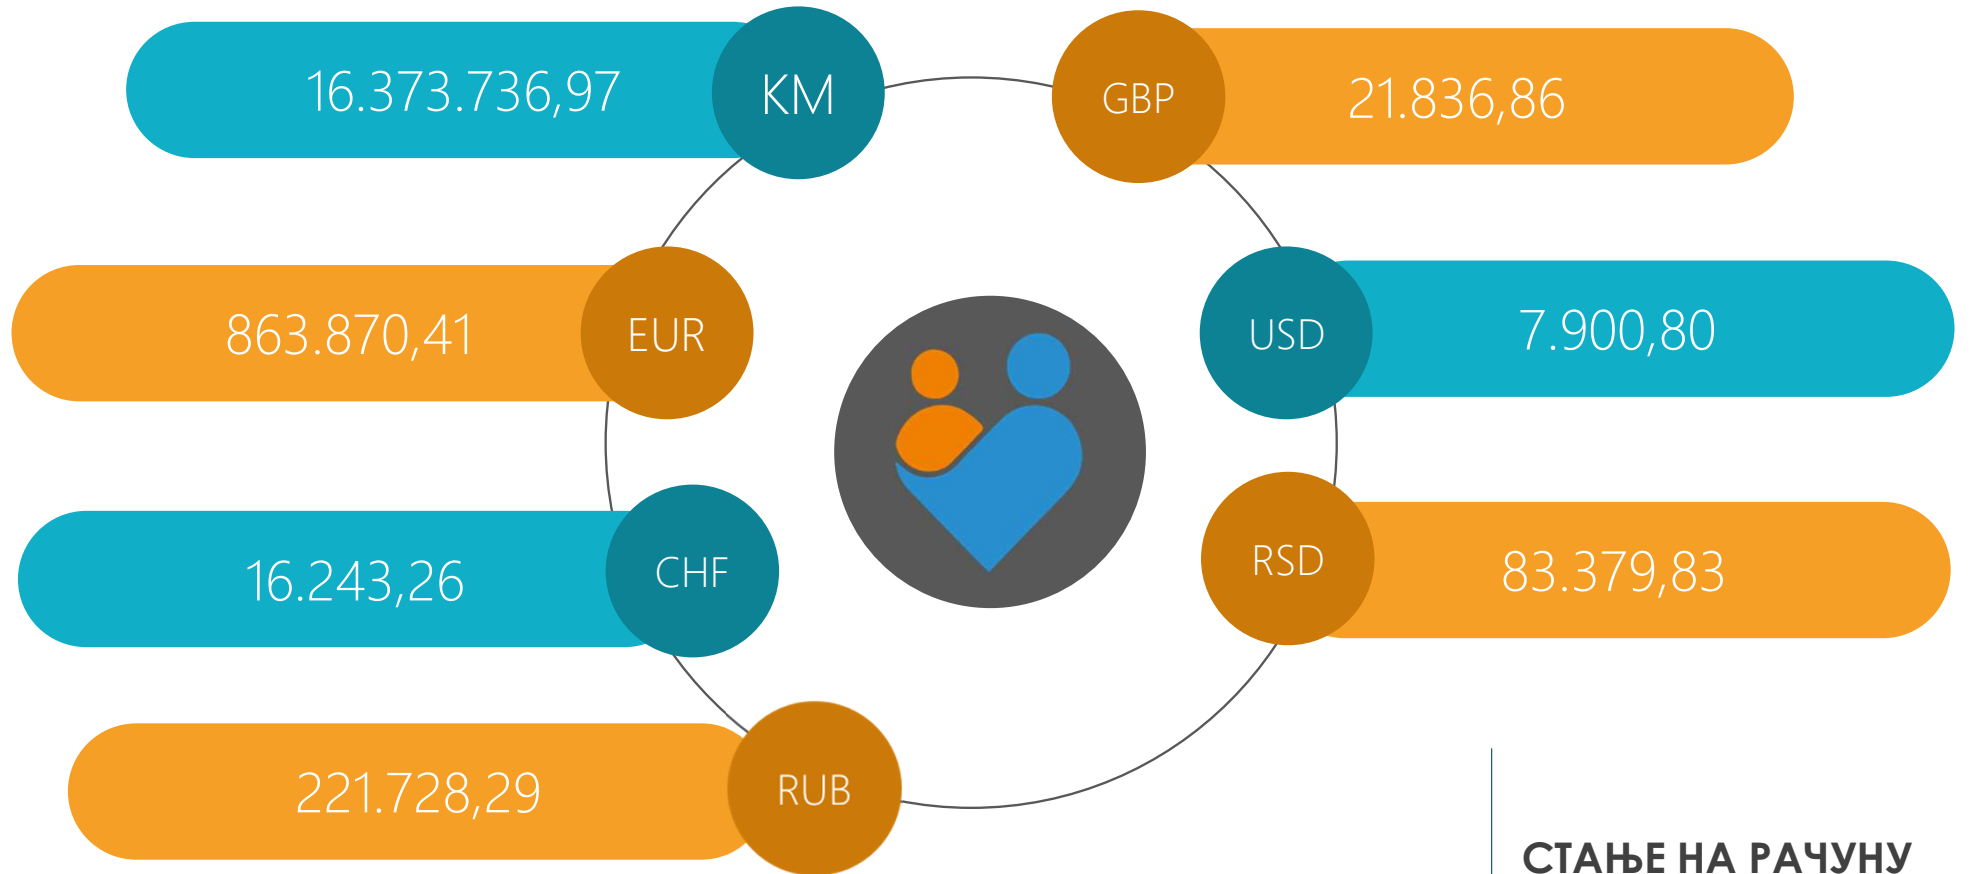

СРИЈЕДА, 16.08.2023.

**СТАЊЕ НА РАЧУНУ**  
KM 18.164.752,51