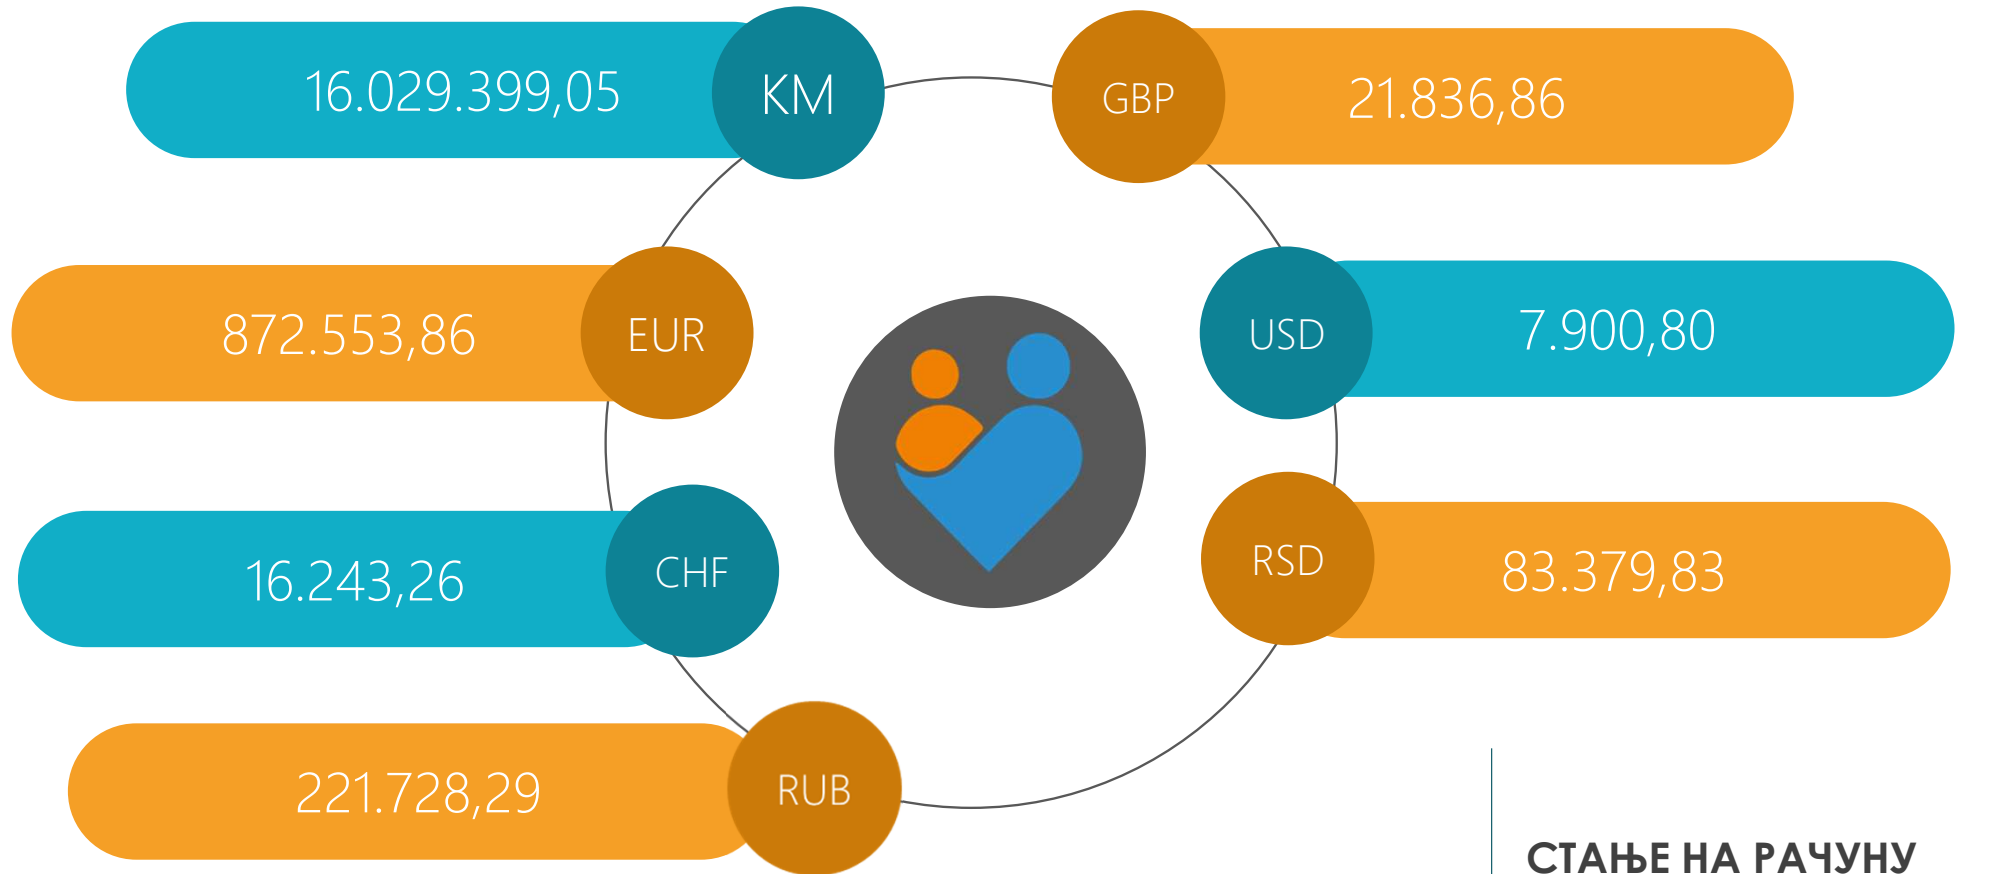

СРИЈЕДА, 02.08.2023.

СТАЊЕ НА РАЧУНУ
KM 17.837.397,94