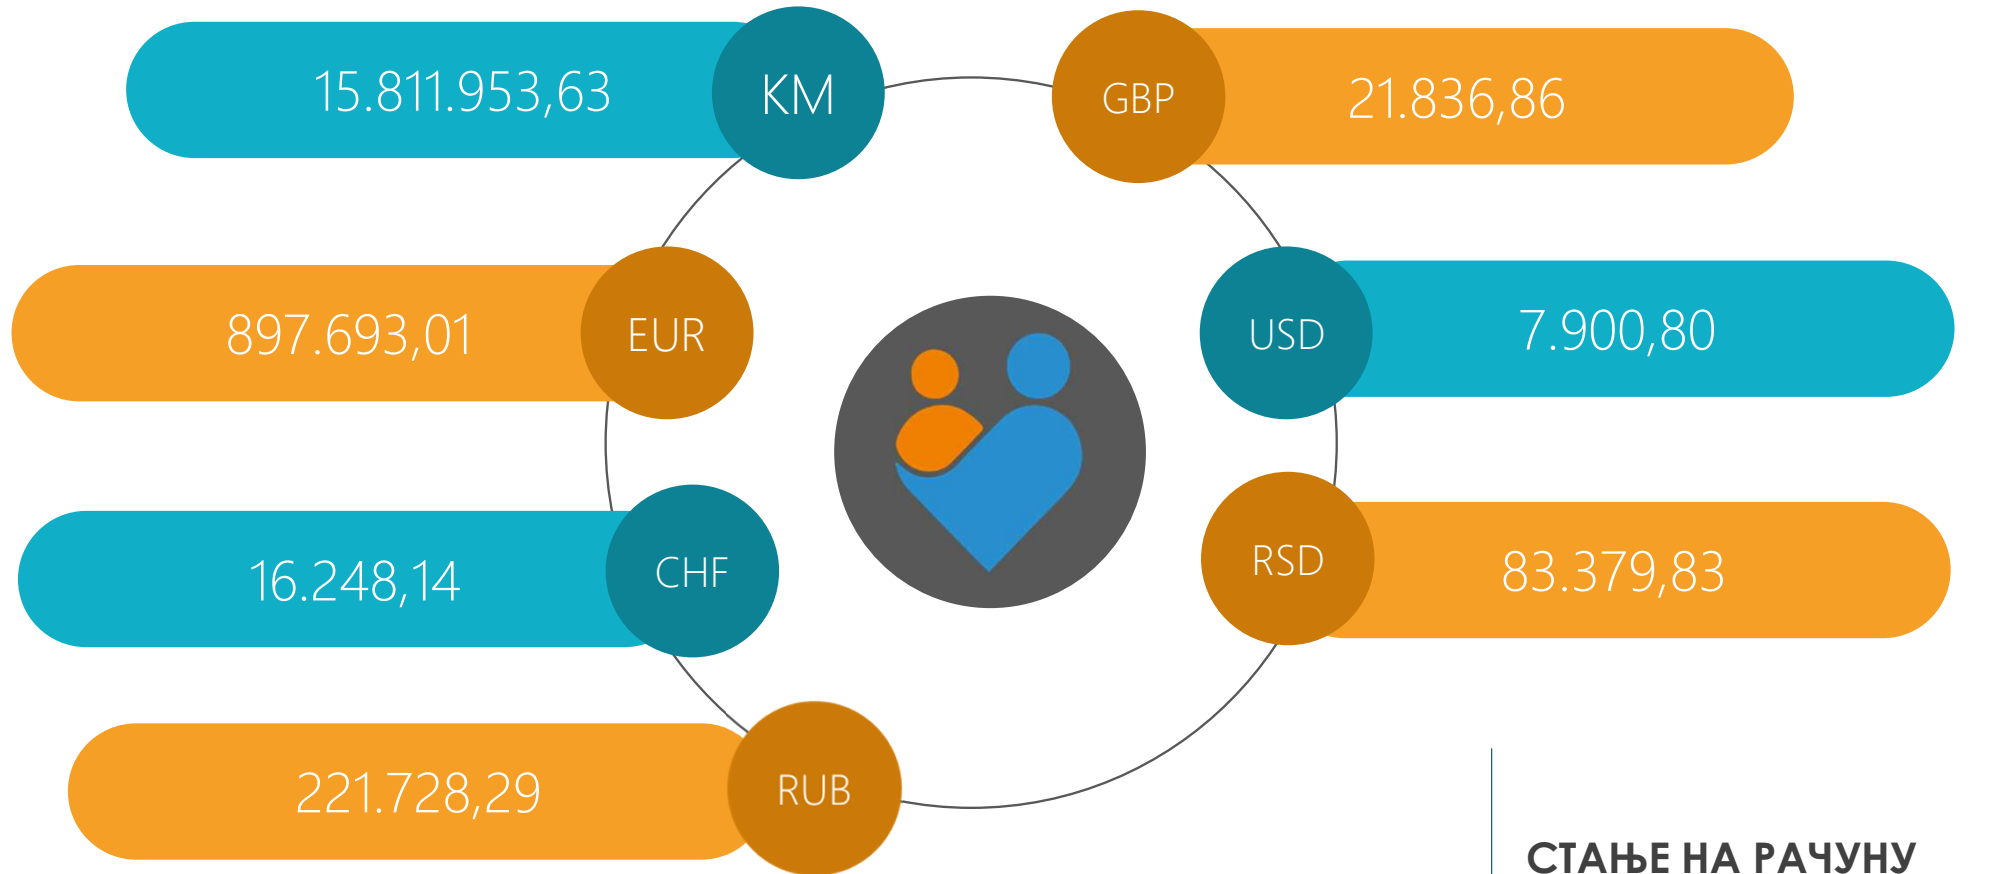

СРИЈЕДА, 26.07.2023.

**СТАЊЕ НА РАЧУНУ**  
KM 17.669.130,02