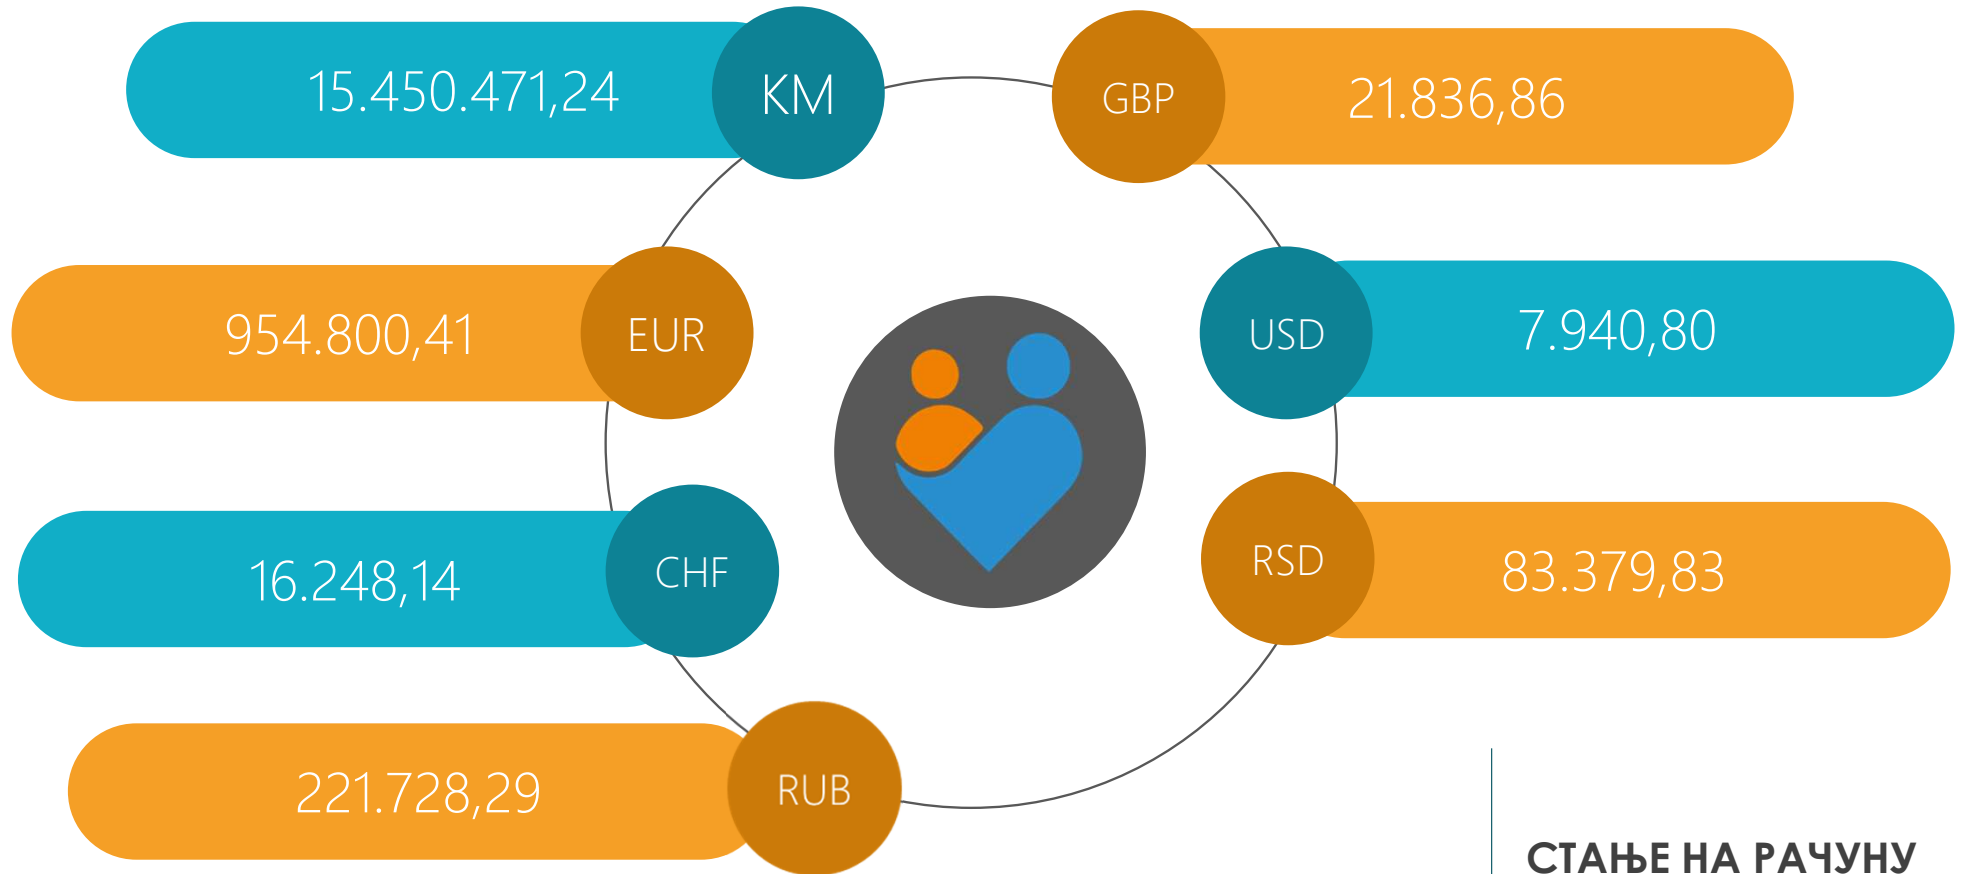

СРИЈЕДА, 12.07.2023.

СТАЊЕ НА РАЧУНУ  
KM 17.419.414,19