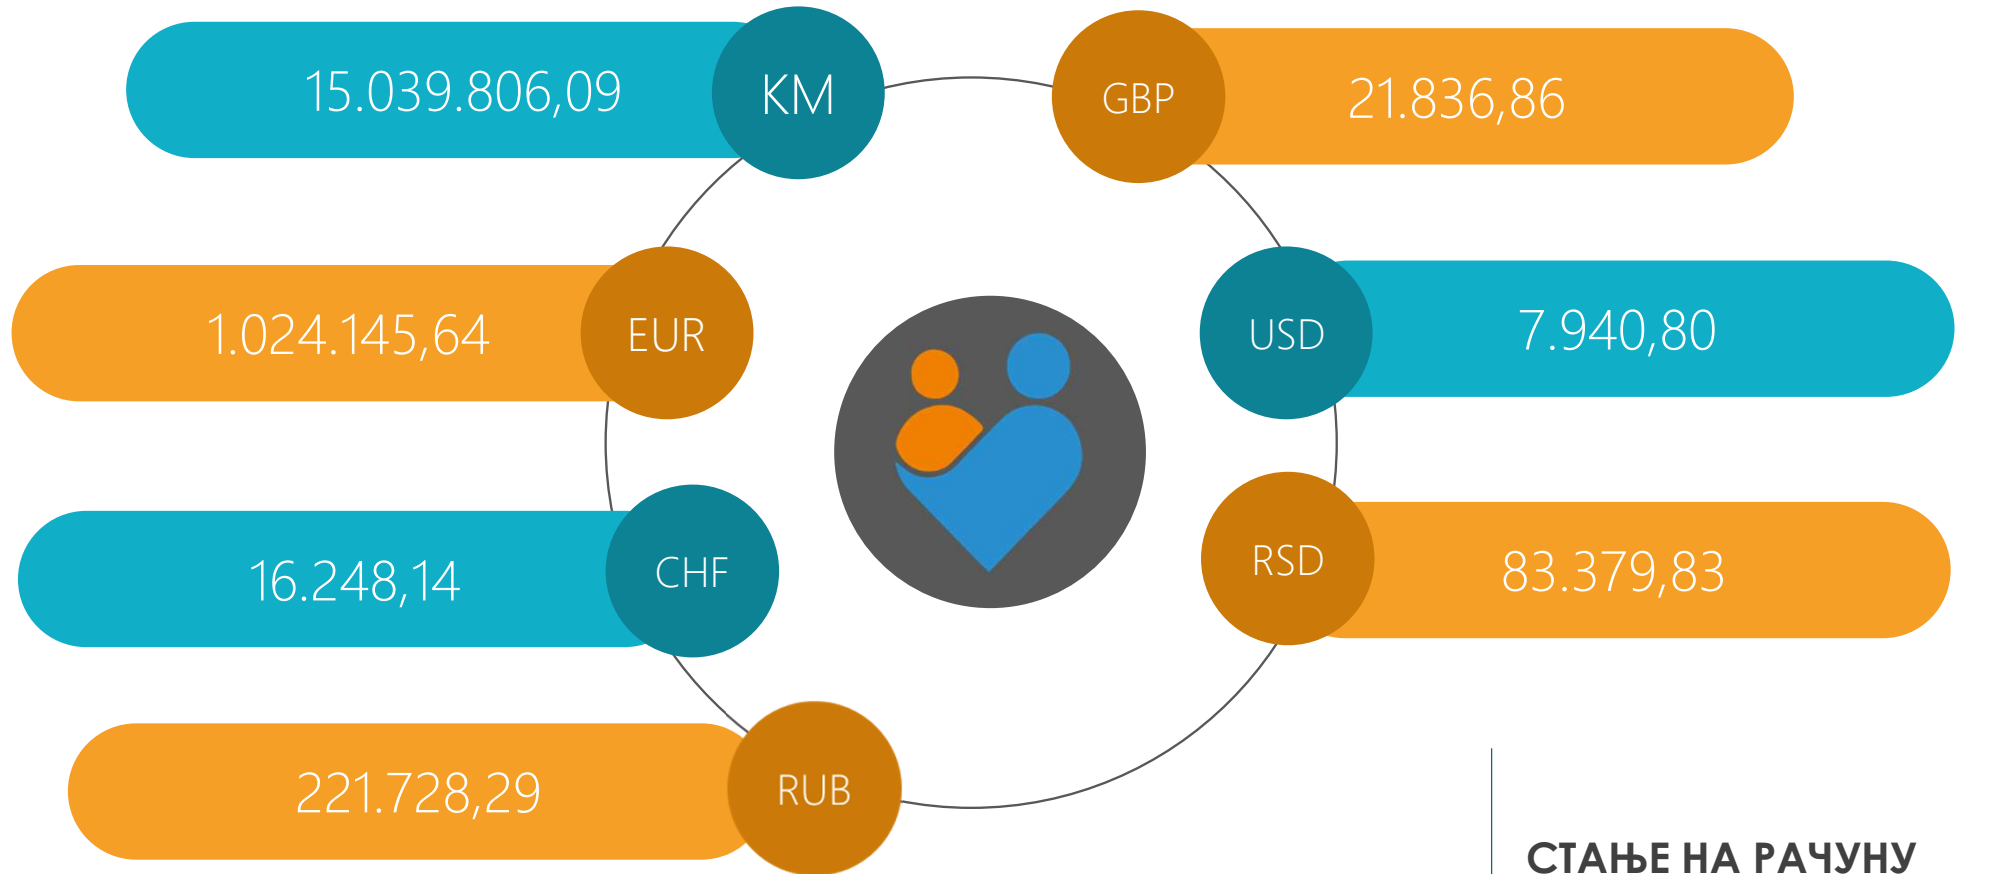

ПЕТАК, 30.06.2023.

СТАЊЕ НА РАЧУНУ
KM 17.144.375,82