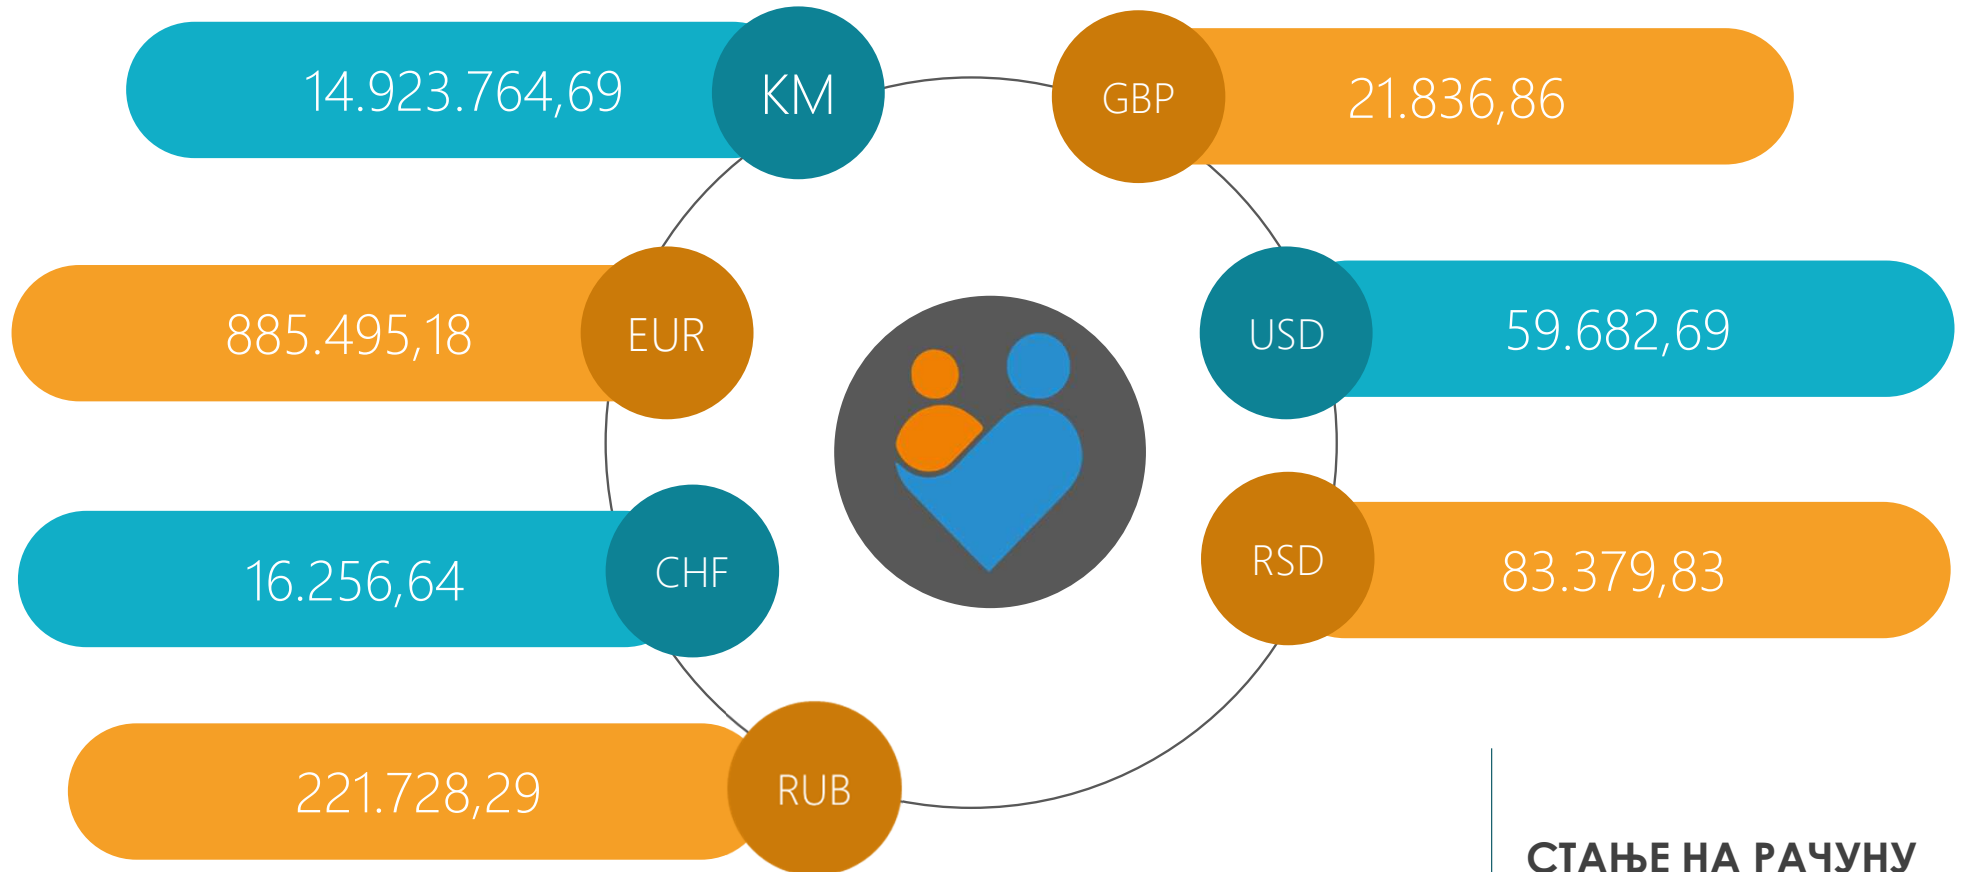

СРИЈЕДА, 28.06.2023.

**СТАЊЕ НА РАЧУНУ**  
KM 16.852.232,01