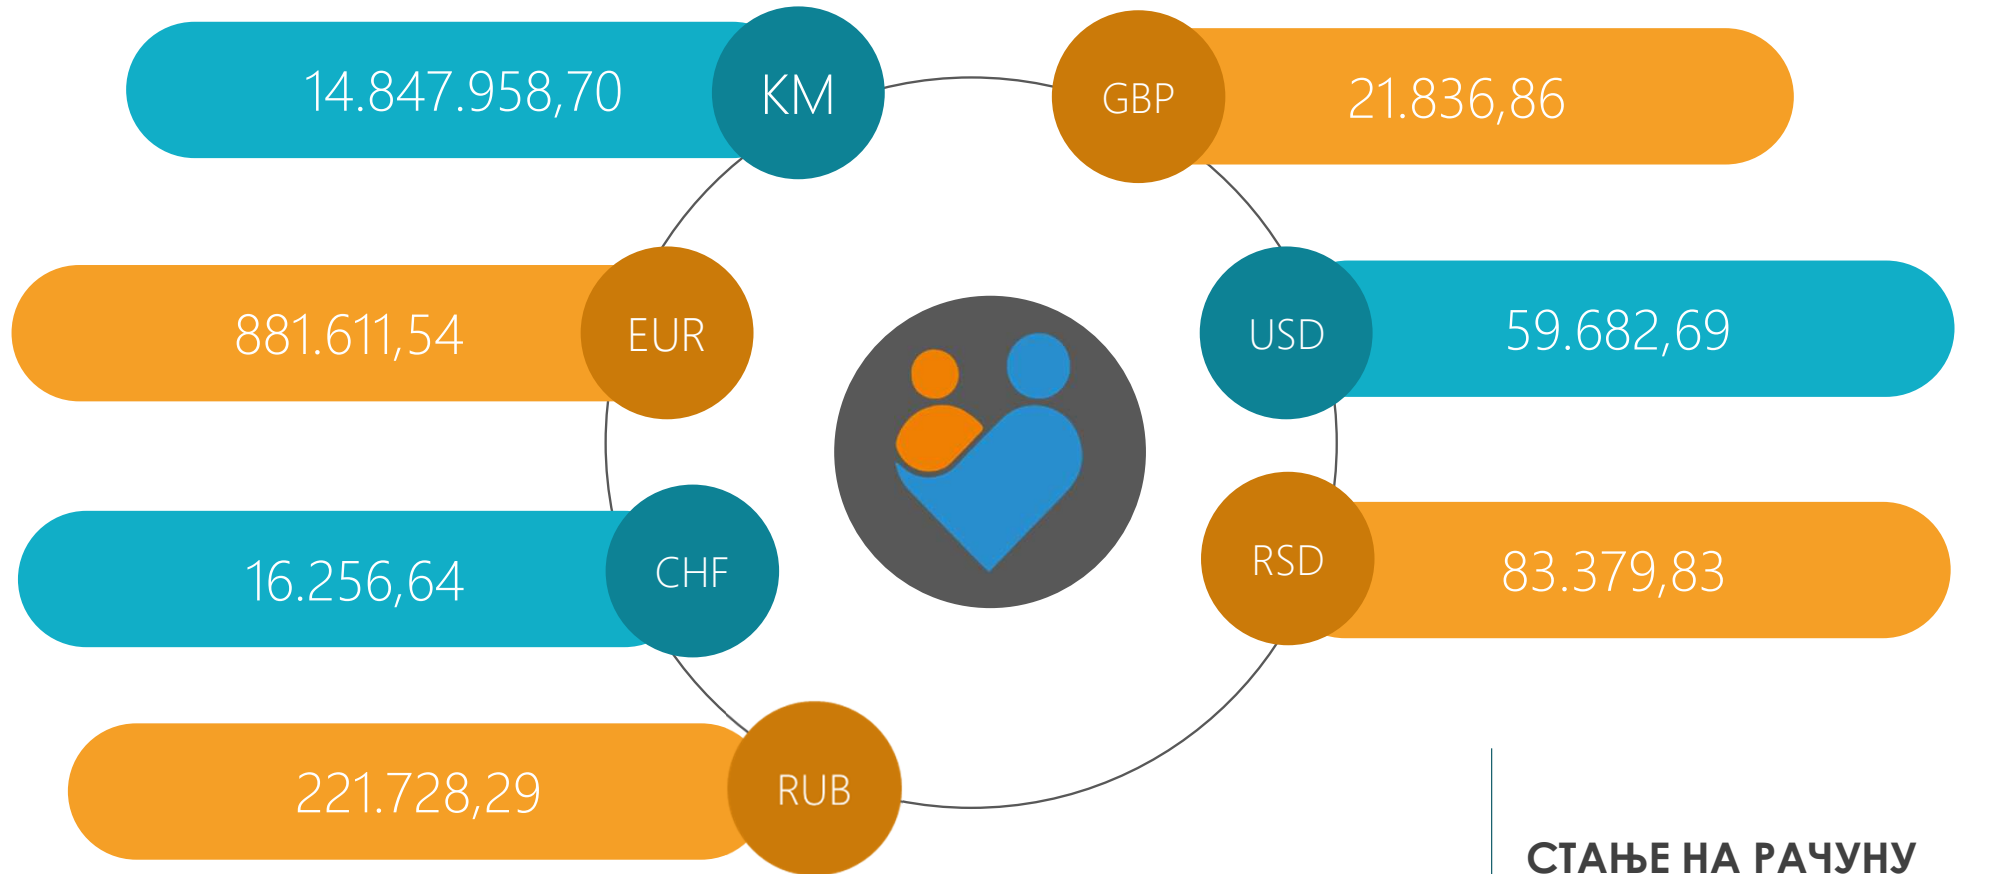

ПЕТАК, 23.06.2023.

СТАЊЕ НА РАЧУНУ
KM 16.768.830,28